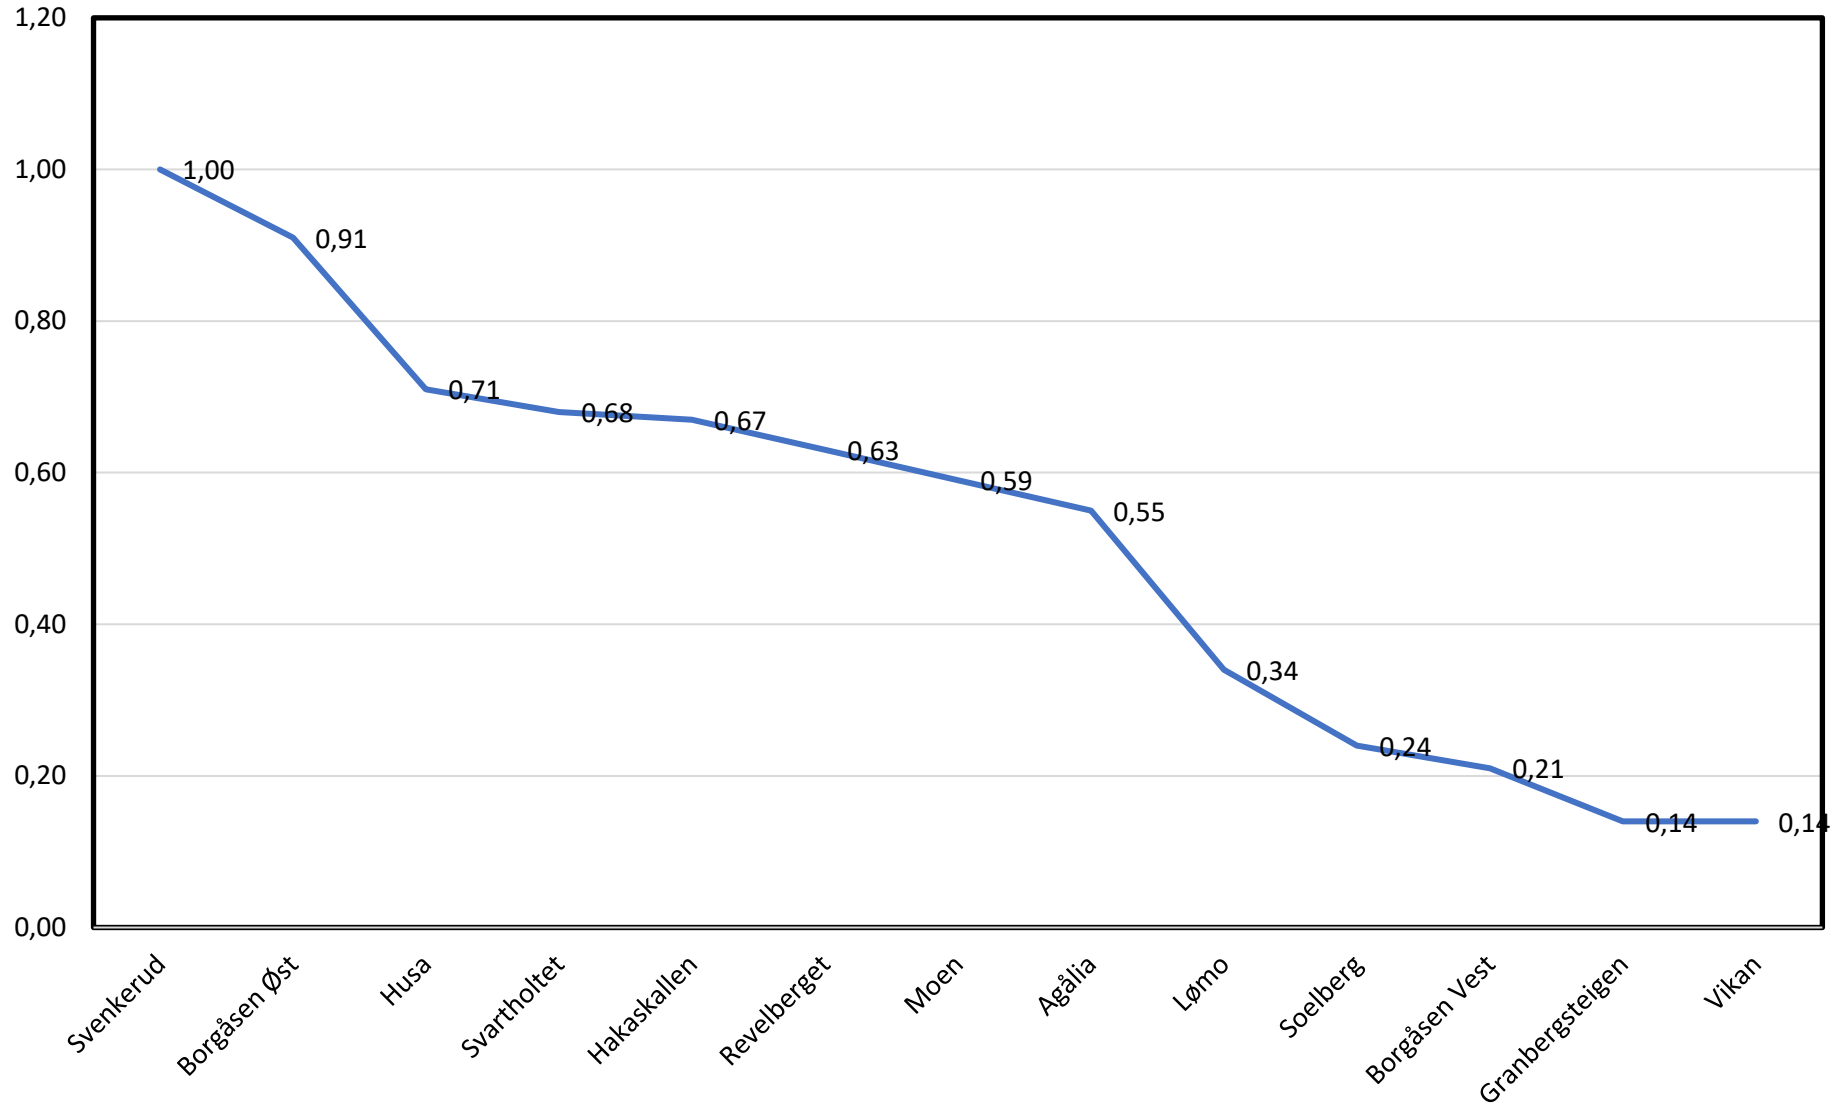

Sett elg pr dagsverk pr jaktlag Nordre Elv., Sjfg og Hjff 2022

Sette elg per dagsverk Nordre Elverum 2022

Sett elg pr dagsverk pr lag 2022 HJFF

Sett elg pr dagsverk pr jaktlag 2022 SJFG

Sett elg per dagsverk 2022 SJFG VEST