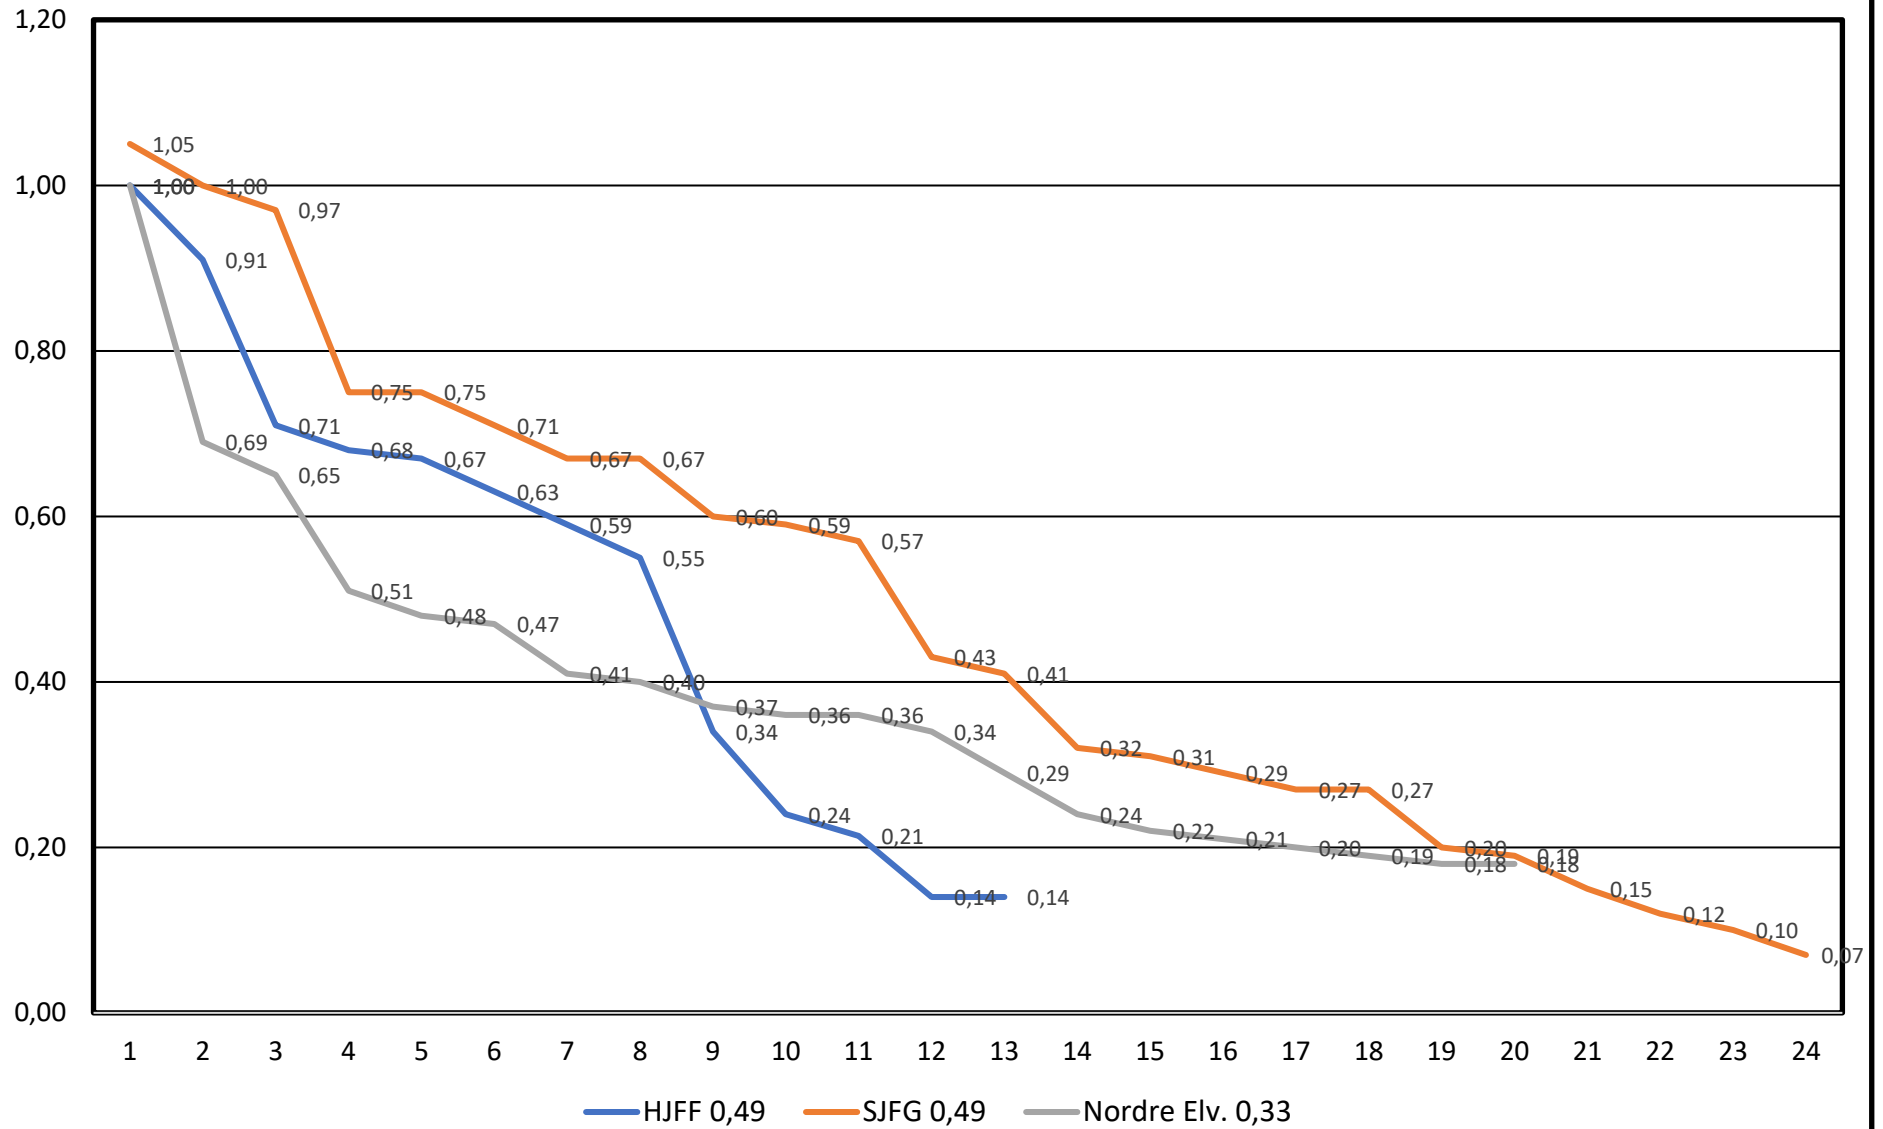

Sett elg pr dagsverk pr jaktlag Nordre Elv., Sjfg og Hjff 2022

Sette elg per dagsverk Nordre Elverum 2022

Sett elg pr dagsverk pr lag 2022 HJFF

Sett elg pr dagsverk pr jaktlag 2022 SJFG

Sett elg per dagsverk 2022 SJFG VEST