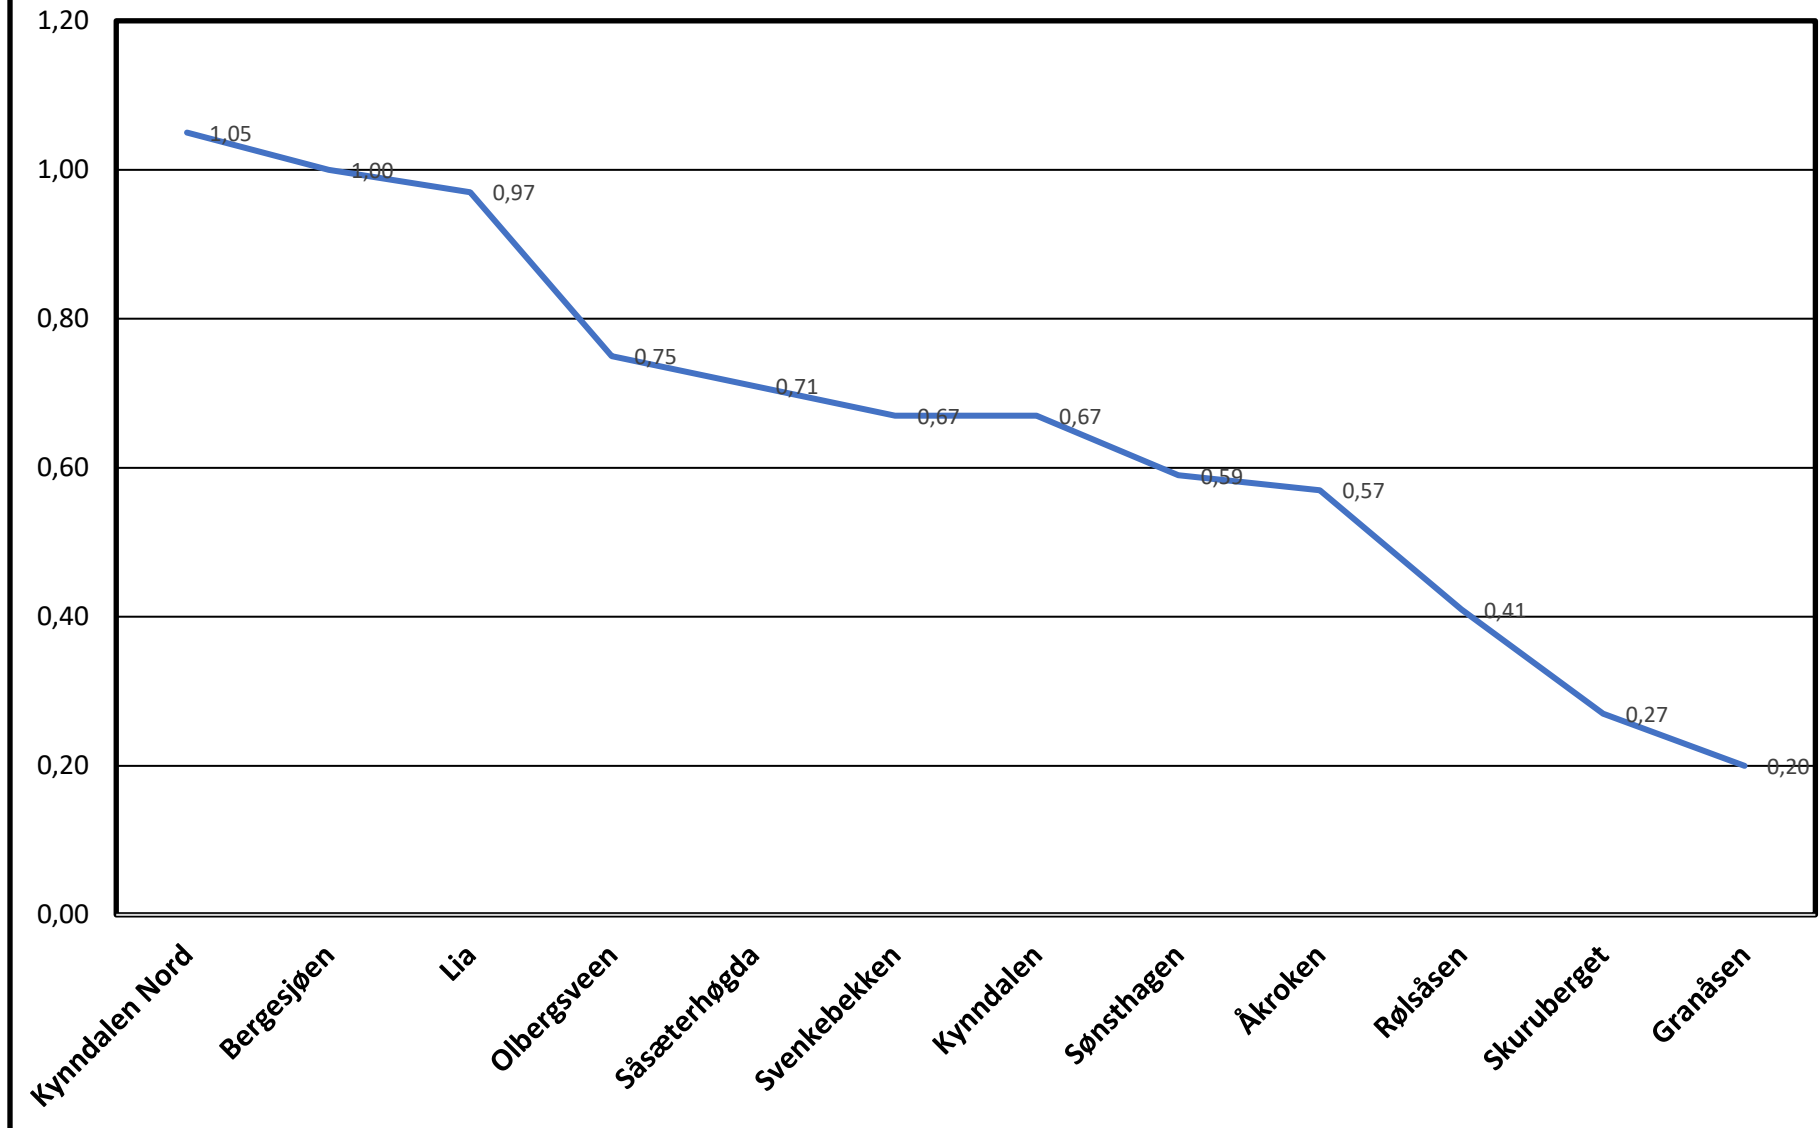

Sett elg pr dagsverk pr jaktlag Nordre Elv., Sjfg og Hjff 2022

Sette elg per dagsverk Nordre Elverum 2022

Sett elg pr dagsverk pr lag 2022 HJFF

Sett elg pr dagsverk pr jaktlag 2022 SJFG

Sett elg per dagsverk 2022 SJFG VEST

Sett elg per jaktlag 2022 SJFG ØST