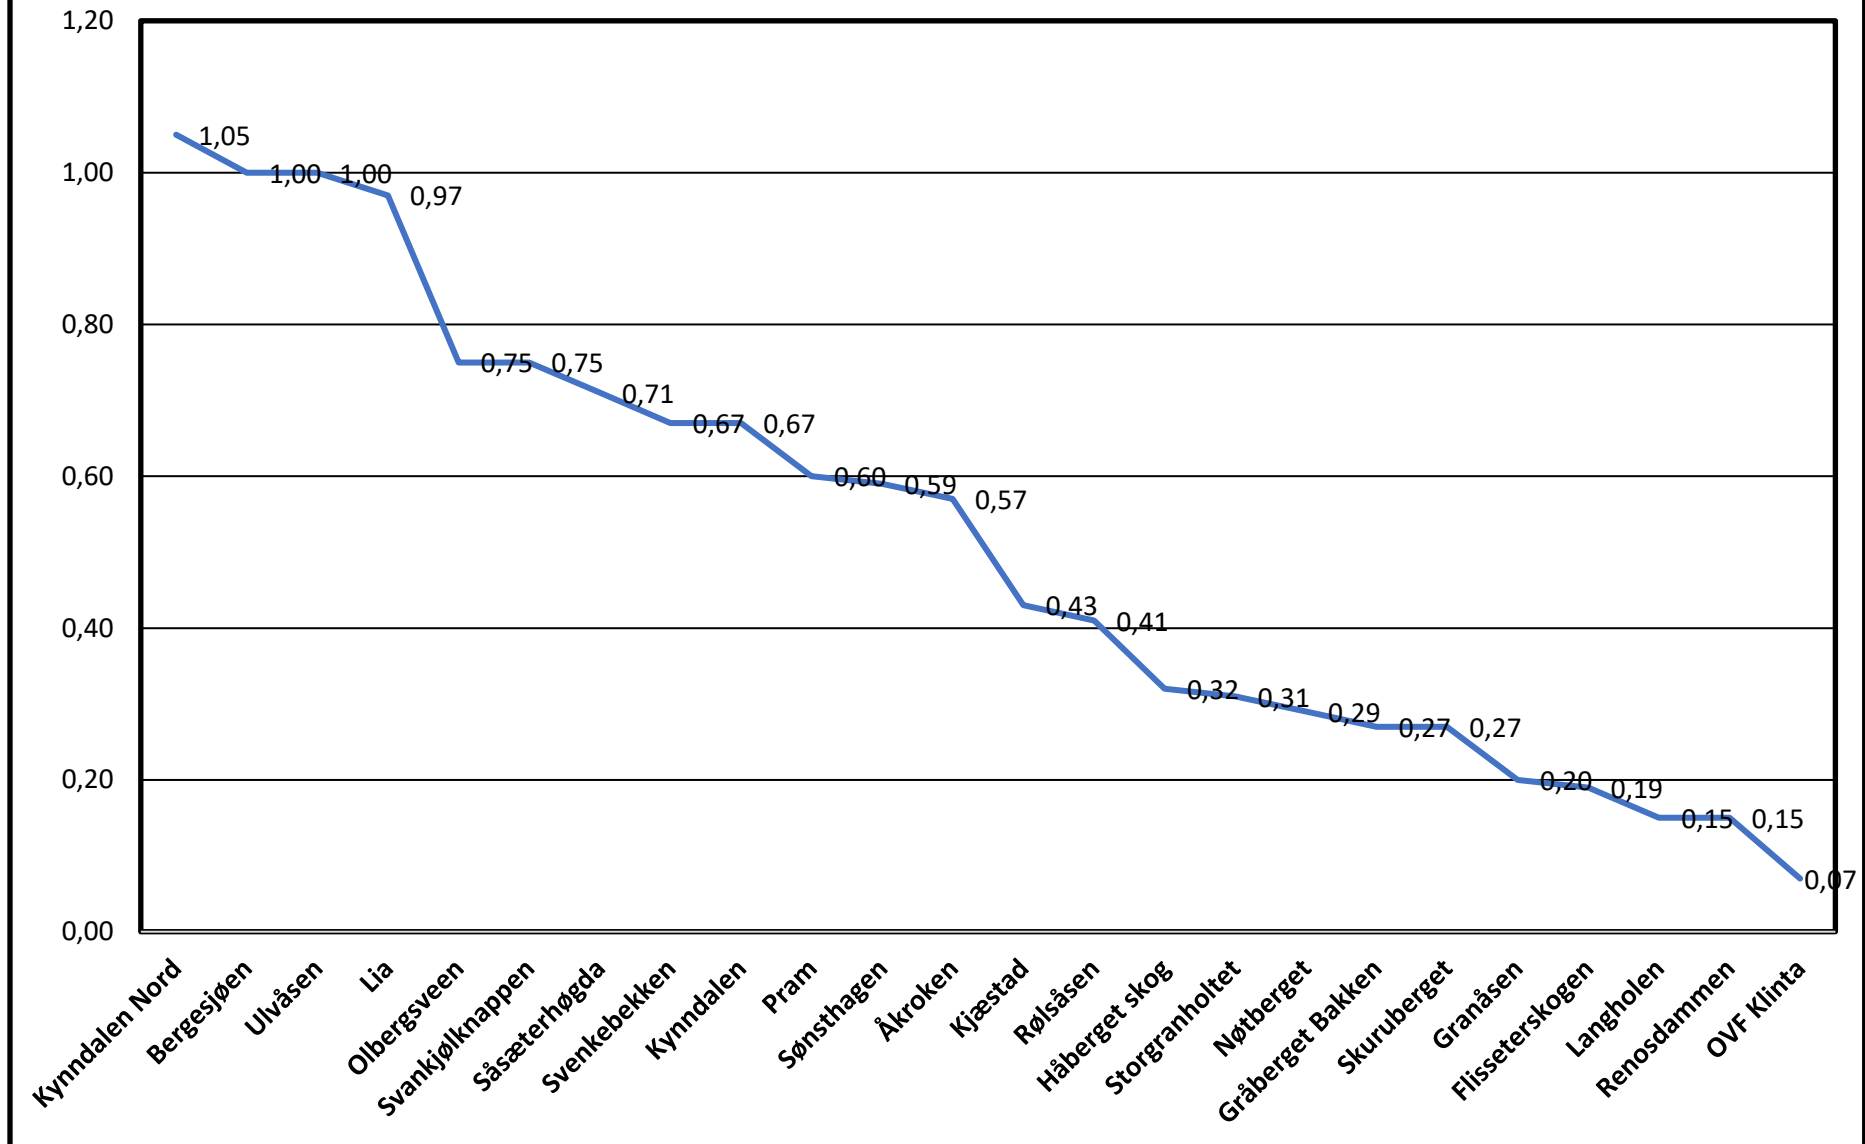

Sett elg pr dagsverk pr jaktlag Nordre Elv., Sjfg og Hjff 2022

Sette elg per dagsverk Nordre Elverum 2022

Sett elg pr dagsverk pr lag 2022 HJFF

Sett elg pr dagsverk pr jaktlag 2022 SJFG

Sett elg per dagsverk 2022 SJFG VEST

Sett elg per jaktlag 2022 SJFG ØST