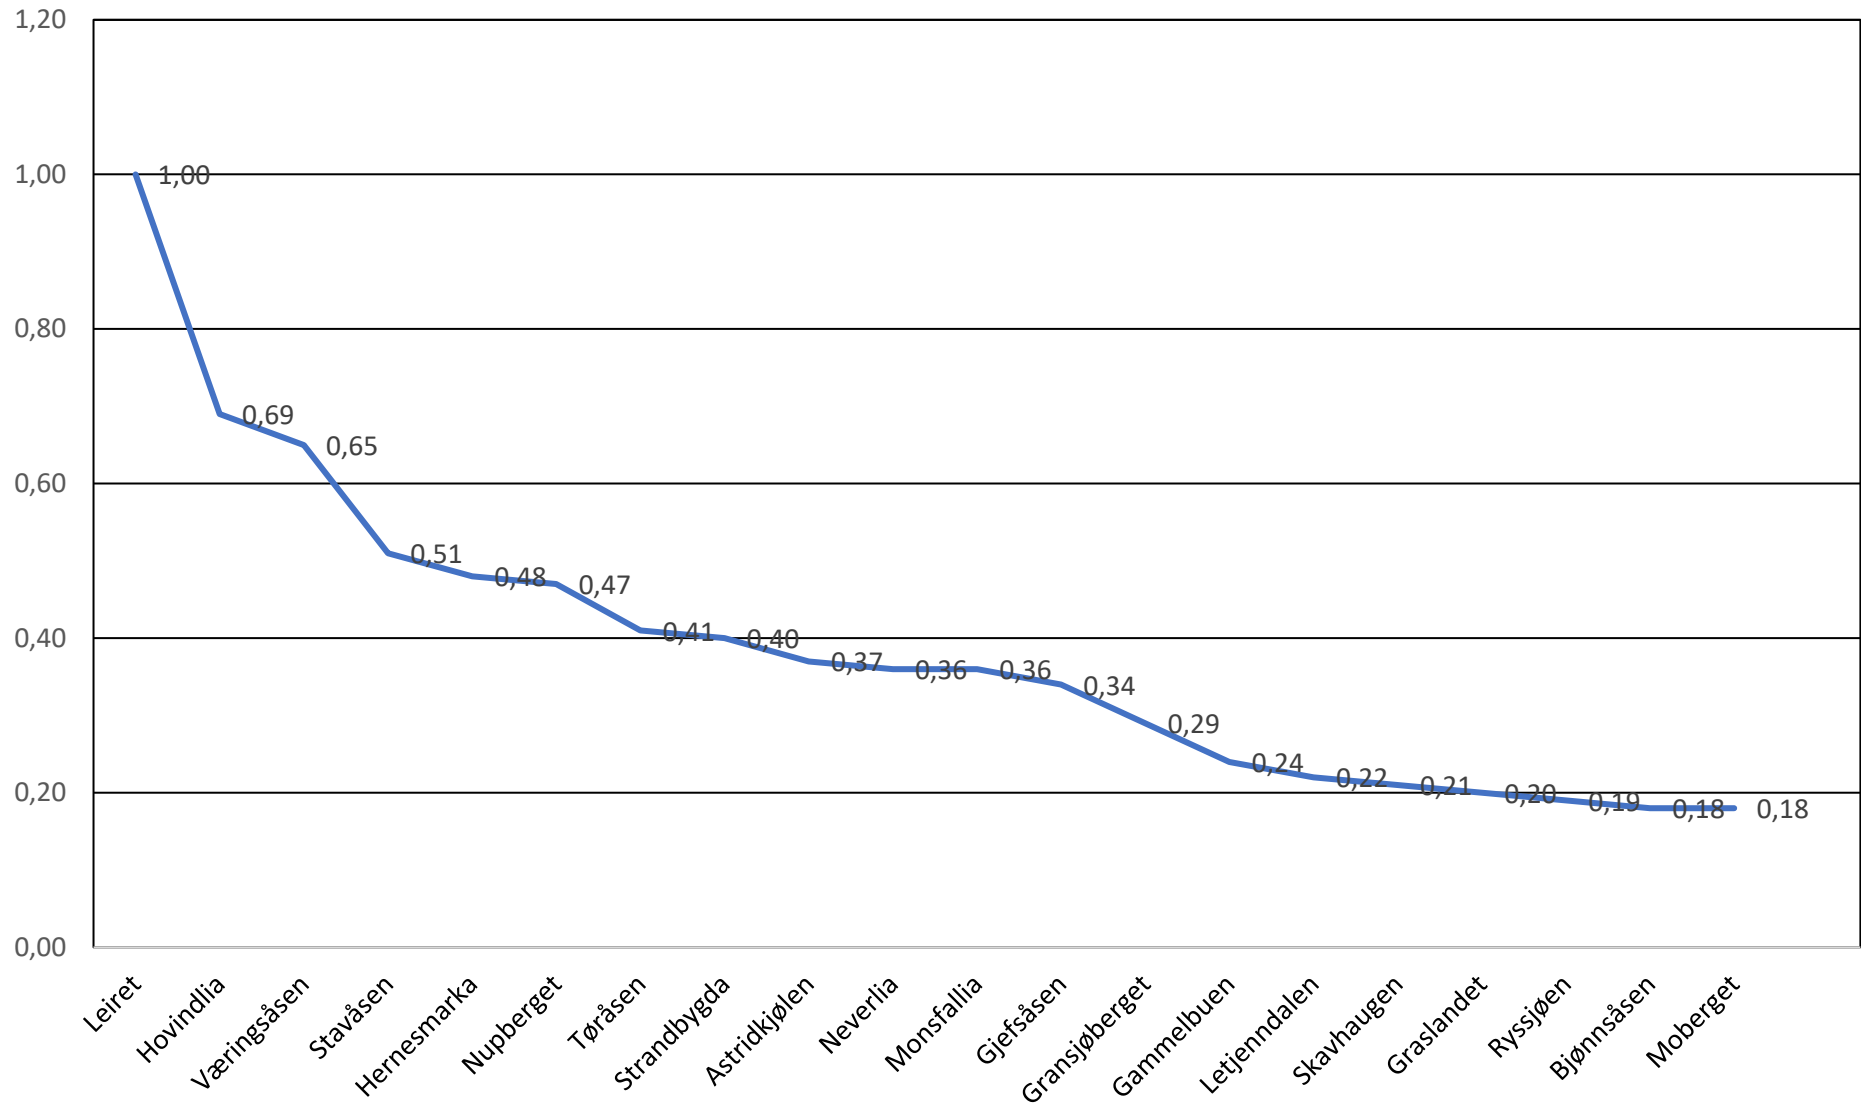

Sett elg pr dagsverk pr jaktlag Nordre Elv., Sjfg og Hjff 2022

Sette elg per dagsverk Nordre Elverum 2022

Sett elg pr dagsverk pr lag 2022 HJFF

Sett elg pr dagsverk pr jaktlag 2022 SJFG

Sett elg per dagsverk 2022 SJFG VEST