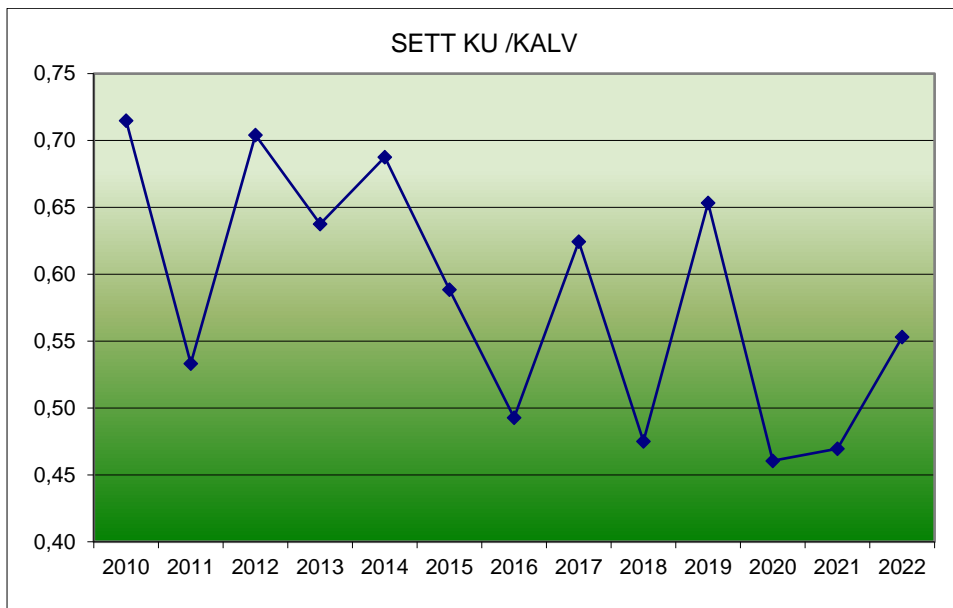

Sett elg per dagsverk i Sørskogbygda elgvald = Vest og Øst.

# Sett elg per dagsverk i Vest – 2010-2022.

Jaktfelt: 1,2,3,4,5,6,7,8,10,20,21,28.

163.732 DEKAR.

# Sett elg per dagsverk i Øst – 2010-2022.

Jaktfelt: 9,11,12,12B,13,14,15,16/17,19,27,29,30,31.

151.093 DEKAR