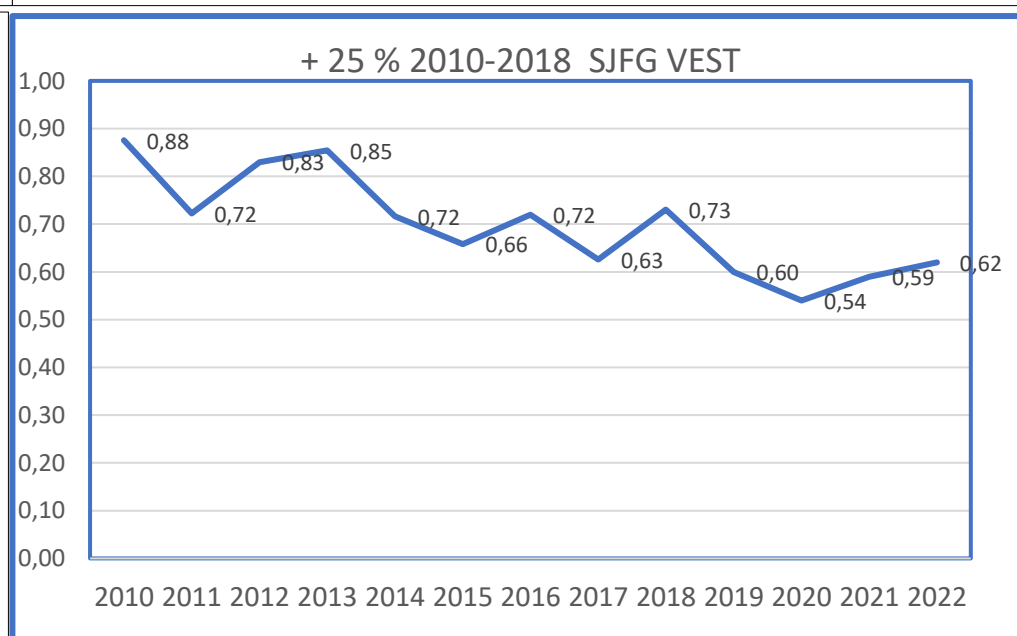

Sett elg per dagsverk i Sørskogbygda elgvald = Vest og Øst.

# Sett elg per dagsverk i Vest – 2010-2022.

Jaktfelt: 1,2,3,4,5,6,7,8,10,20,21,28.

163.732 DEKAR.

# Sett elg per dagsverk i Øst – 2010-2022.

Jaktfelt: 9,11,12,12B,13,14,15,16/17,19,27,29,30,31.

151.093 DEKAR