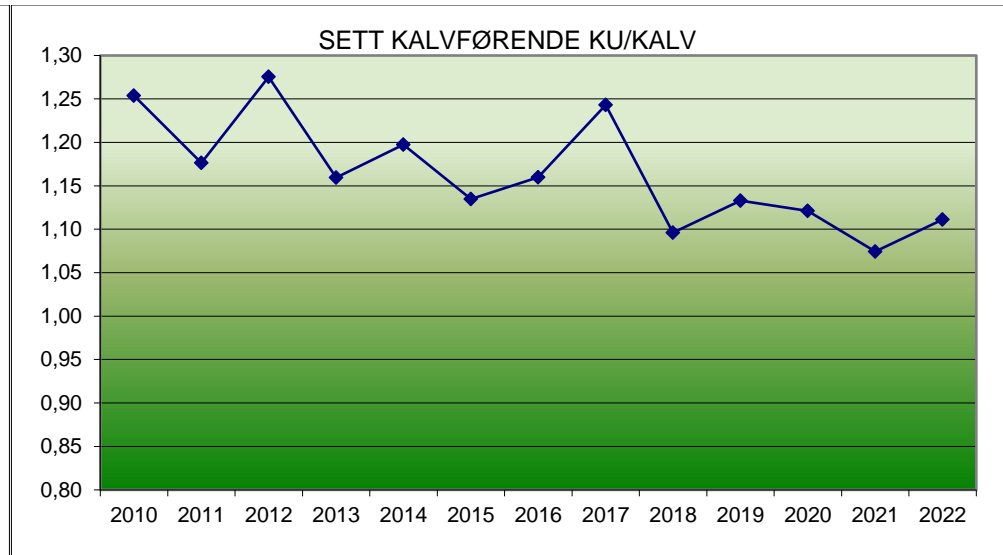

Sett elg per dagsverk i Sørskogbygda elgvald = Vest og Øst.

# Sett elg per dagsverk i Vest – 2010-2022.

Jaktfelt: 1,2,3,4,5,6,7,8,10,20,21,28.

163.732 DEKAR.

# Sett elg per dagsverk i Øst – 2010-2022.

Jaktfelt: 9,11,12,12B,13,14,15,16/17,19,27,29,30,31.

151.093 DEKAR