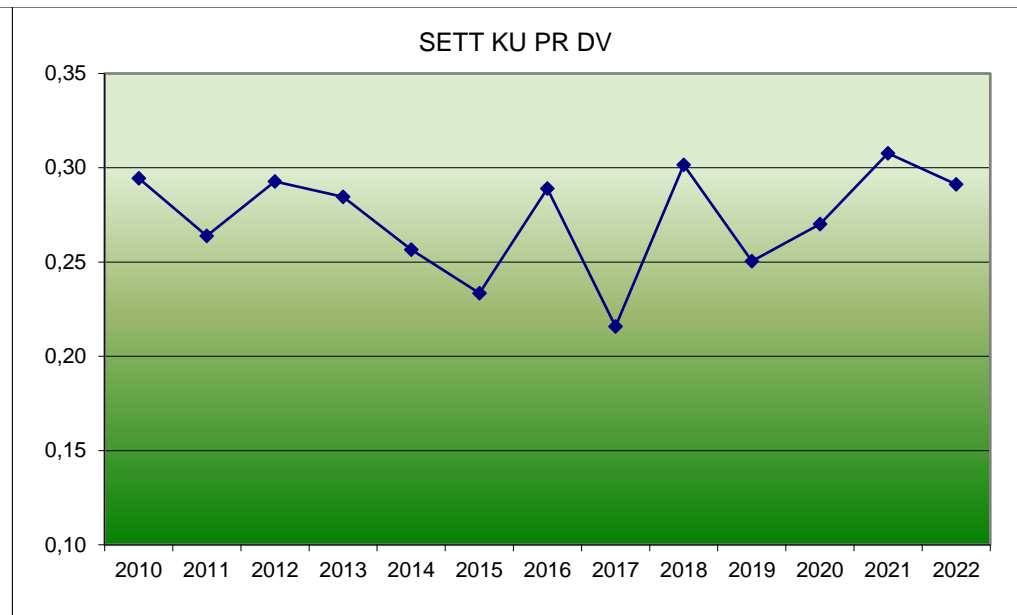

Sett elg per dagsverk i Sørskogbygda elgvald = Vest og Øst.

# Sett elg per dagsverk i Vest – 2010-2022.

Jaktfelt: 1,2,3,4,5,6,7,8,10,20,21,28.

163.732 DEKAR.

# Sett elg per dagsverk i Øst – 2010-2022.

Jaktfelt: 9,11,12,12B,13,14,15,16/17,19,27,29,30,31.

151.093 DEKAR