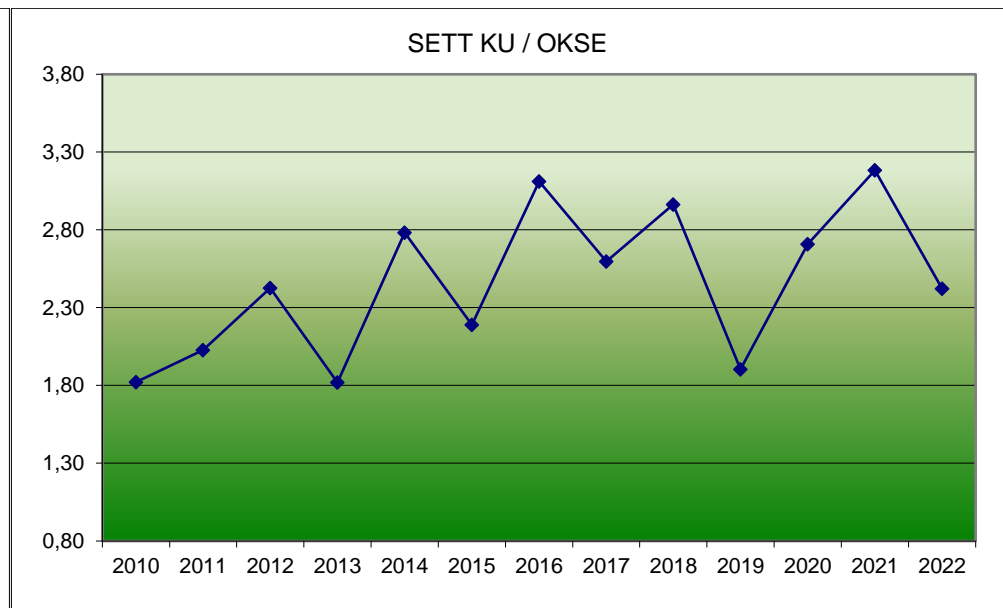

Sett elg per dagsverk i Sørskogbygda elgvald = Vest og Øst.

# Sett elg per dagsverk i Vest – 2010-2022.

Jaktfelt: 1,2,3,4,5,6,7,8,10,20,21,28.

163.732 DEKAR.

# Sett elg per dagsverk i Øst – 2010-2022.

Jaktfelt: 9,11,12,12B,13,14,15,16/17,19,27,29,30,31.

151.093 DEKAR