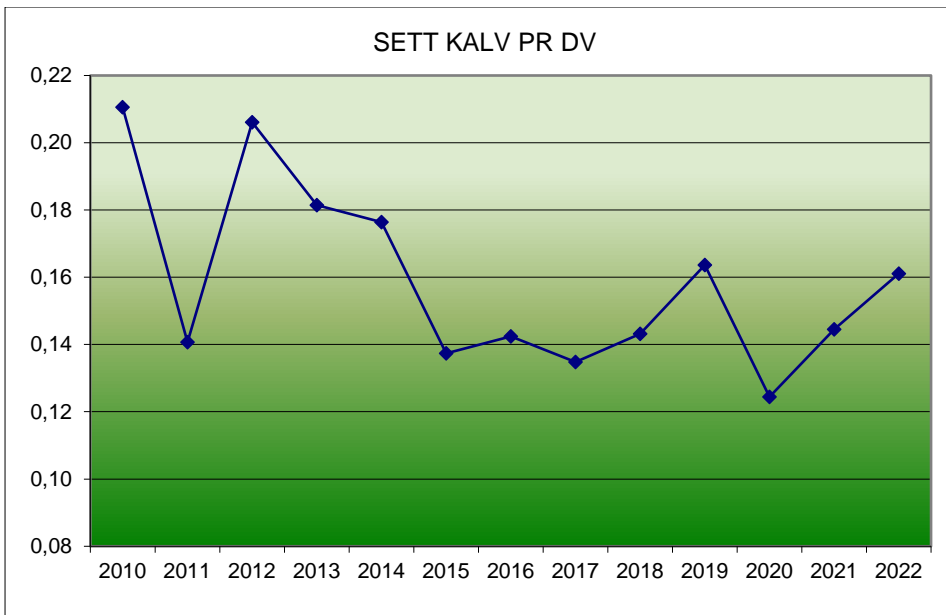

Sett elg per dagsverk i Sørskogbygda elgvald = Vest og Øst.

# Sett elg per dagsverk i Vest – 2010-2022.

Jaktfelt: 1,2,3,4,5,6,7,8,10,20,21,28.

163.732 DEKAR.

# Sett elg per dagsverk i Øst – 2010-2022.

Jaktfelt: 9,11,12,12B,13,14,15,16/17,19,27,29,30,31.

151.093 DEKAR