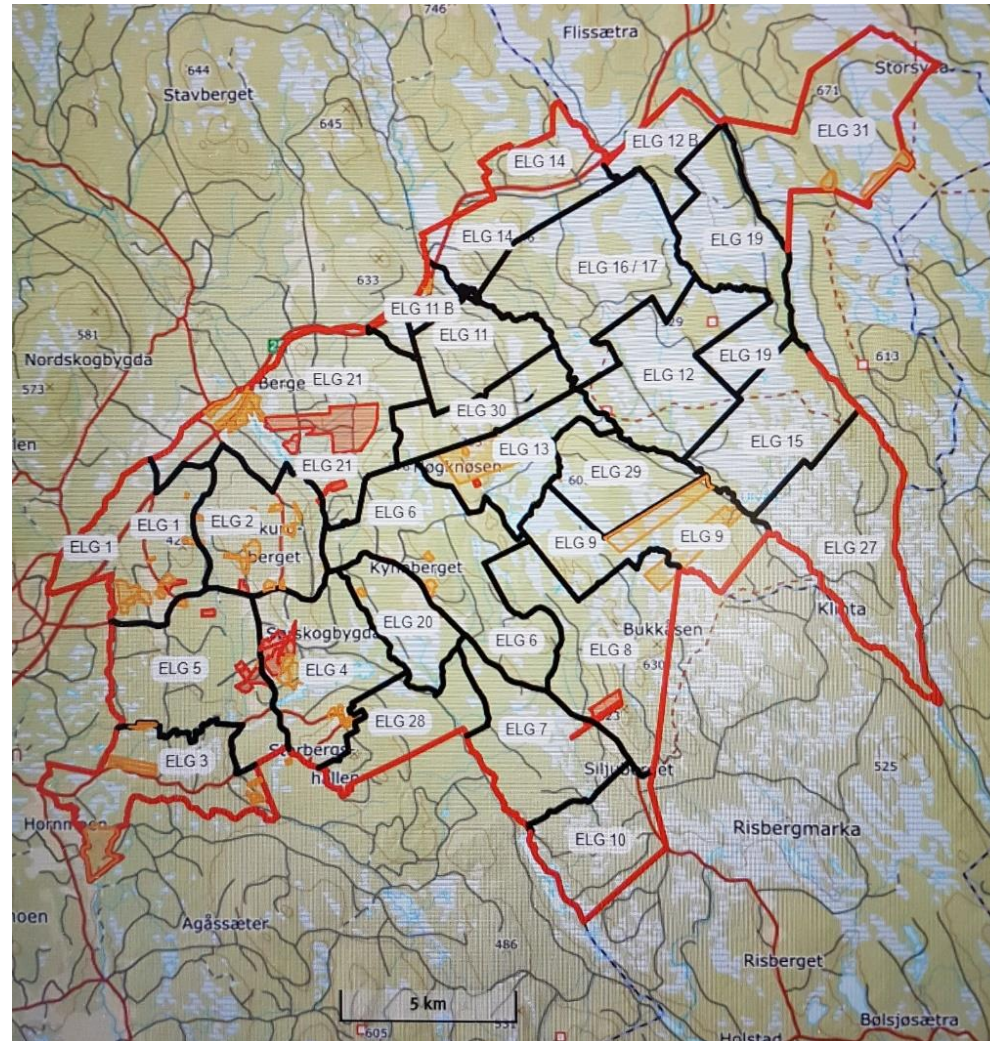

Sett elg per dagsverk i Sørskogbygda elgvald = Vest og Øst.

# Sett elg per dagsverk i Vest – 2010-2022.

Jaktfelt: 1,2,3,4,5,6,7,8,10,20,21,28.

163.732 DEKAR.

# Sett elg per dagsverk i Øst – 2010-2022.

Jaktfelt: 9,11,12,12B,13,14,15,16/17,19,27,29,30,31.

151.093 DEKAR