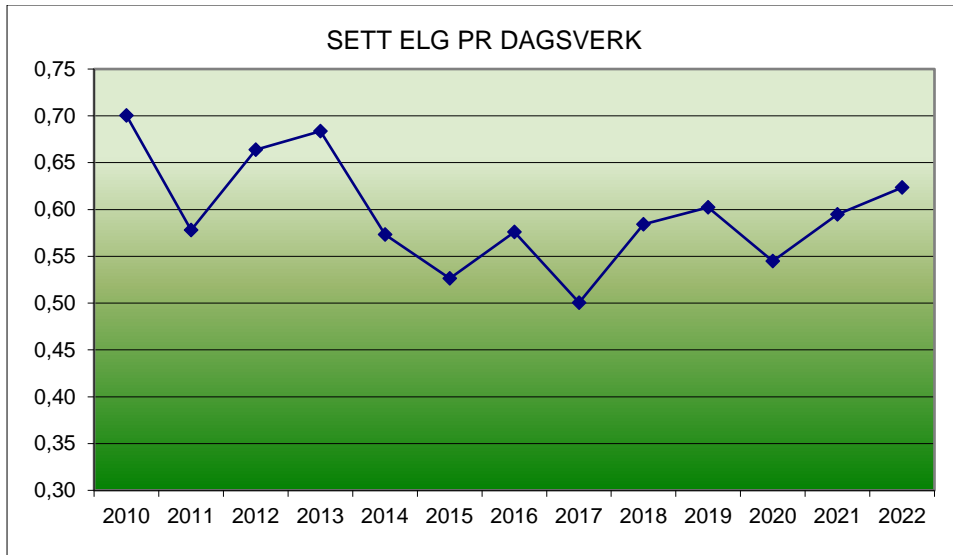

Sett elg per dagsverk i Sørskogbygda elgvald = Vest og Øst.

# Sett elg per dagsverk i Vest – 2010-2022.

Jaktfelt: 1,2,3,4,5,6,7,8,10,20,21,28.

163.732 DEKAR.

# Sett elg per dagsverk i Øst – 2010-2022.

Jaktfelt: 9,11,12,12B,13,14,15,16/17,19,27,29,30,31.

151.093 DEKAR