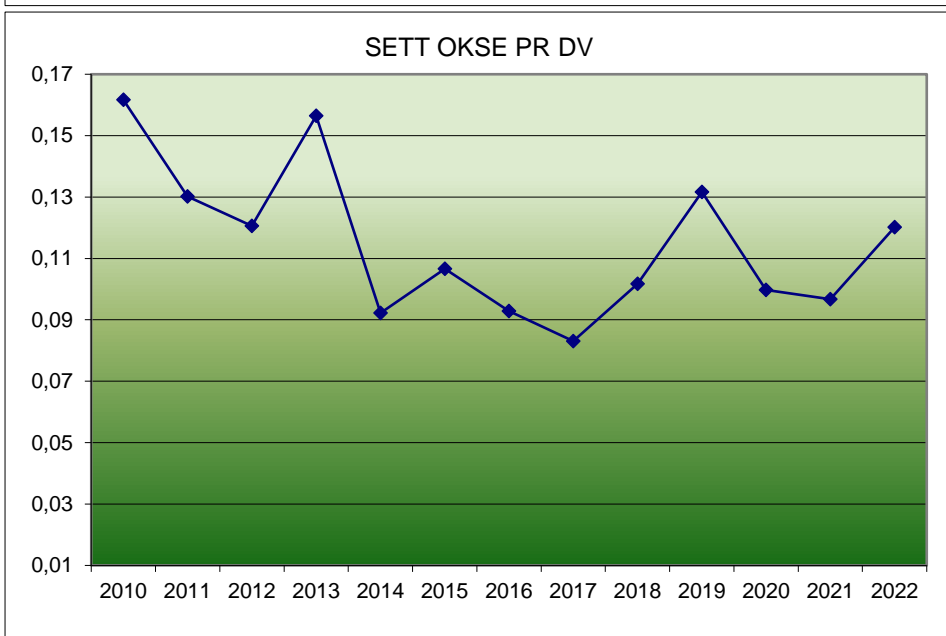

Sett elg per dagsverk i Sørskogbygda elgvald = Vest og Øst.

# Sett elg per dagsverk i Vest – 2010-2022.

Jaktfelt: 1,2,3,4,5,6,7,8,10,20,21,28.

163.732 DEKAR.

# Sett elg per dagsverk i Øst – 2010-2022.

Jaktfelt: 9,11,12,12B,13,14,15,16/17,19,27,29,30,31.

151.093 DEKAR