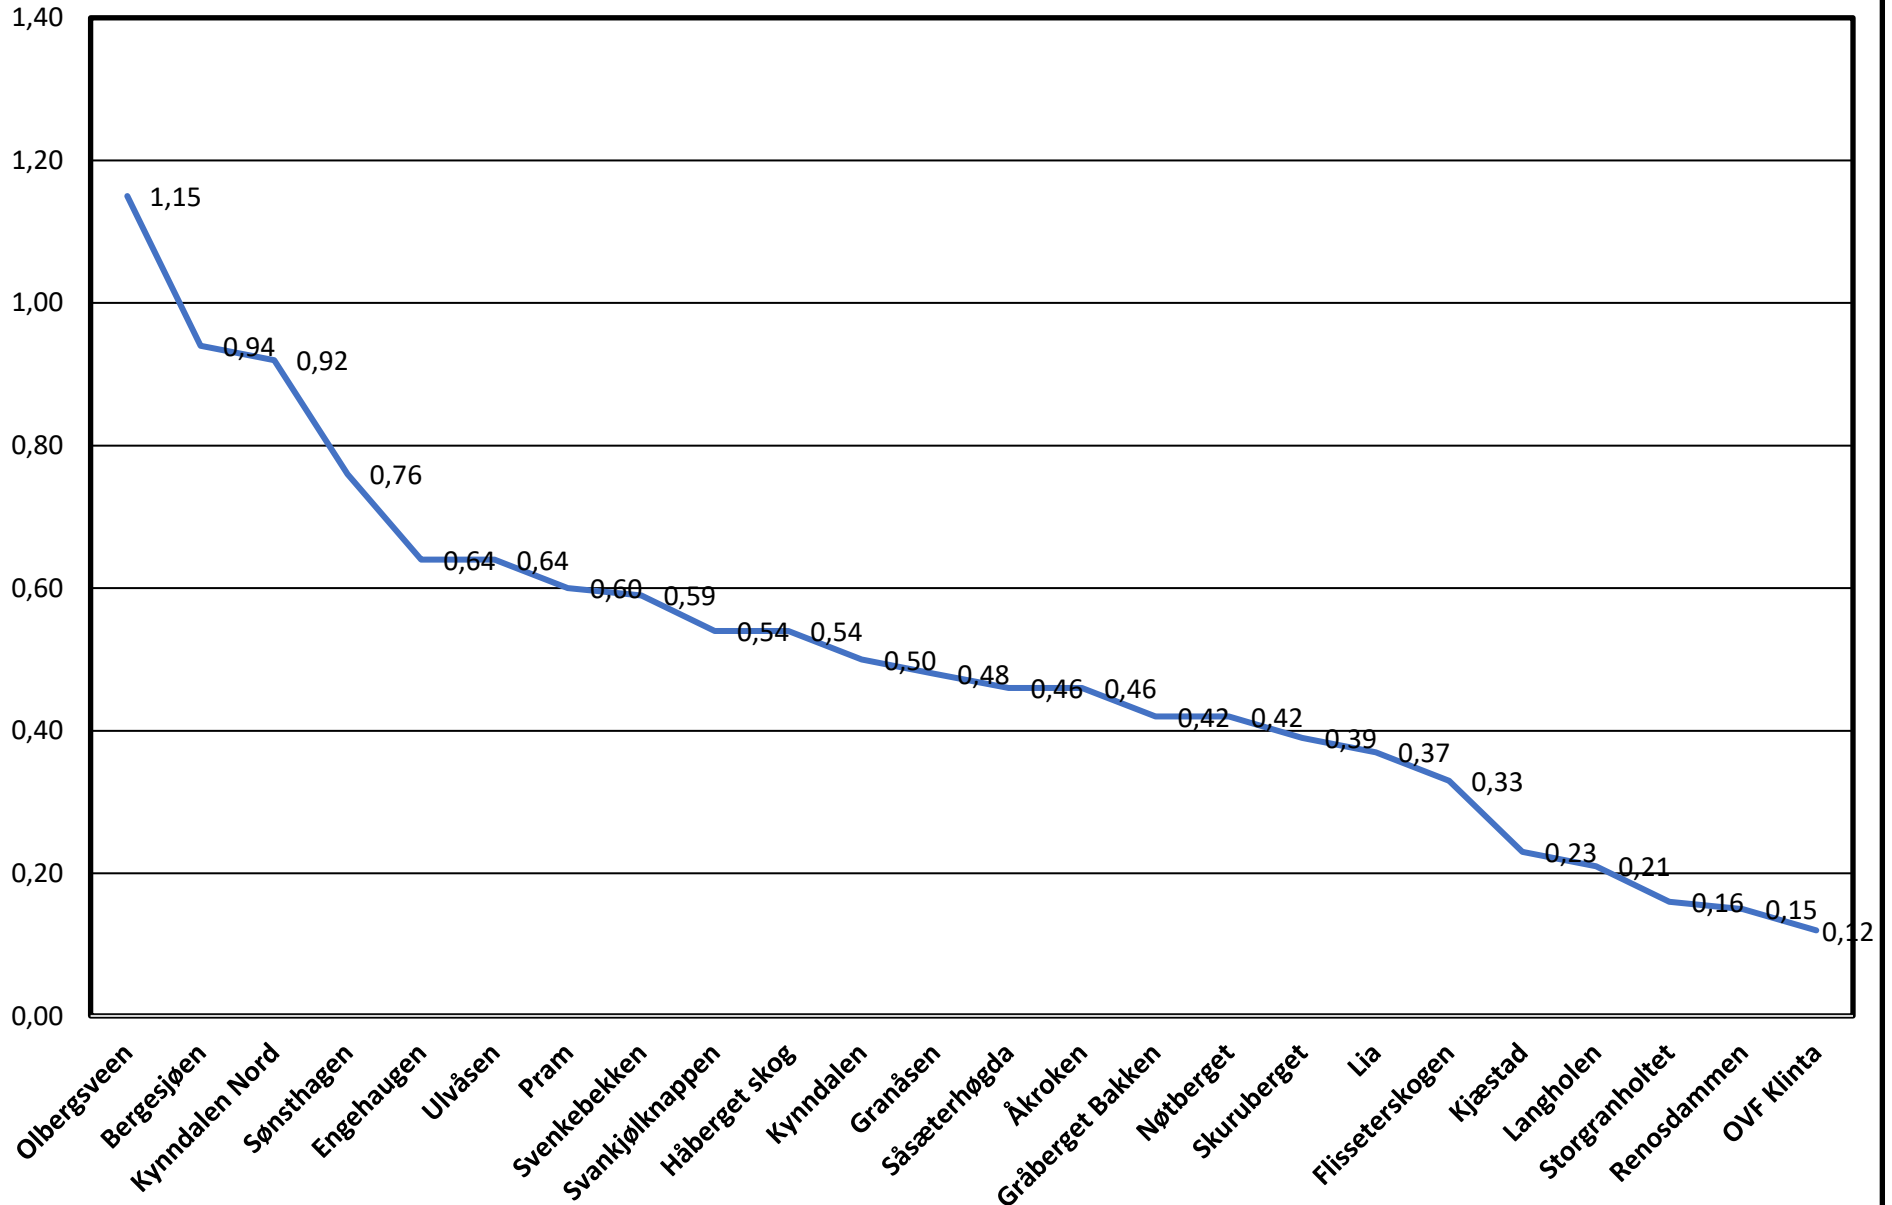

Sett elg pr dagsverk pr jaktlag Nordre Elv., Sjfg og Hjff

Sette elg per dagsverk Nordre Elverum 2021

Sett elg pr dagsverk pr jaktlag HJFF

Sett elg pr dagsverk pr jaktlag SJFG

Sett elg per dagsverk 2021 SJFG VEST

Sett elg per jaktlag 2021 SJFG ØST