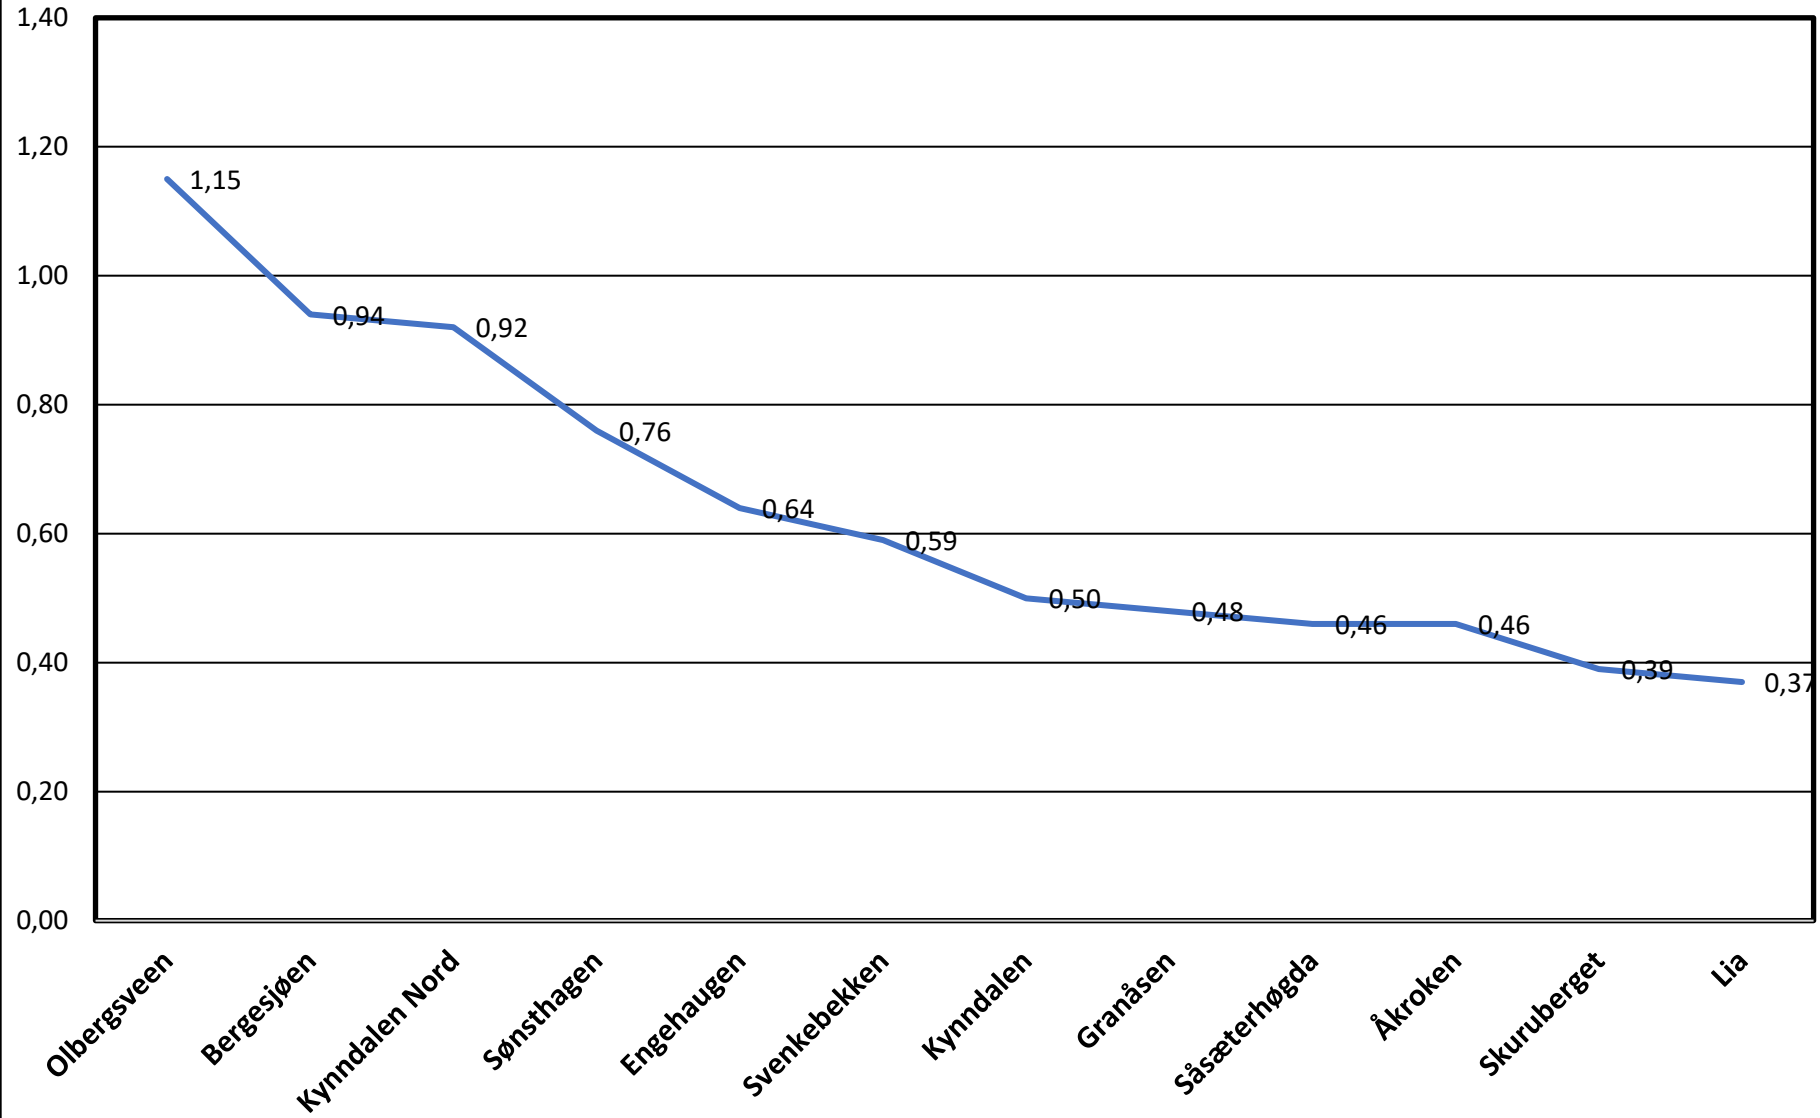

Sett elg pr dagsverk pr jaktlag Nordre Elv., Sjfg og Hjff

Sette elg per dagsverk Nordre Elverum 2021

Sett elg pr dagsverk pr jaktlag HJFF

Sett elg pr dagsverk pr jaktlag SJFG

Sett elg per dagsverk 2021 SJFG VEST

Sett elg per jaktlag 2021 SJFG ØST