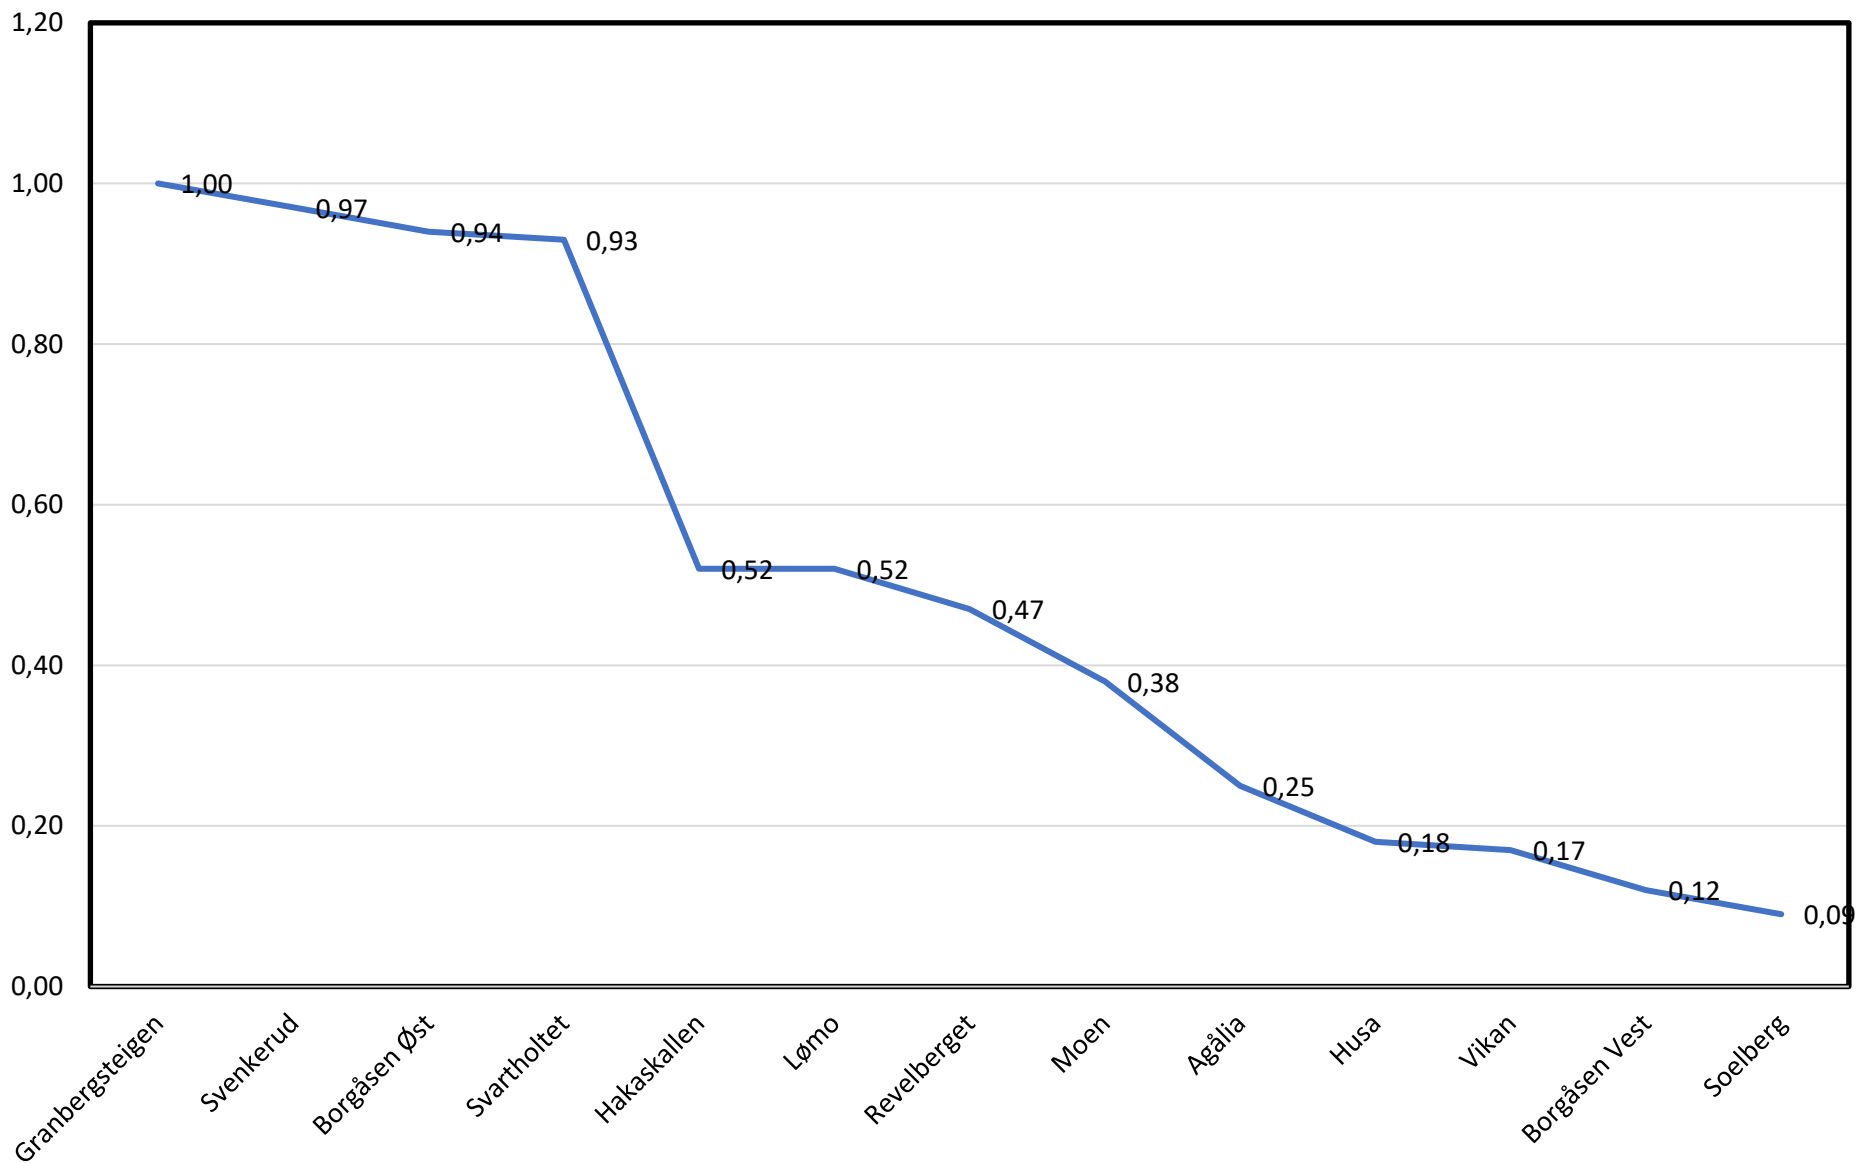

Sett elg pr dagsverk pr jaktlag Nordre Elv., Sjfg og Hjff

Sette elg per dagsverk Nordre Elverum 2021

Sett elg pr dagsverk pr jaktlag HJFF

Sett elg pr dagsverk pr jaktlag SJFG

Sett elg per dagsverk 2021 SJFG VEST