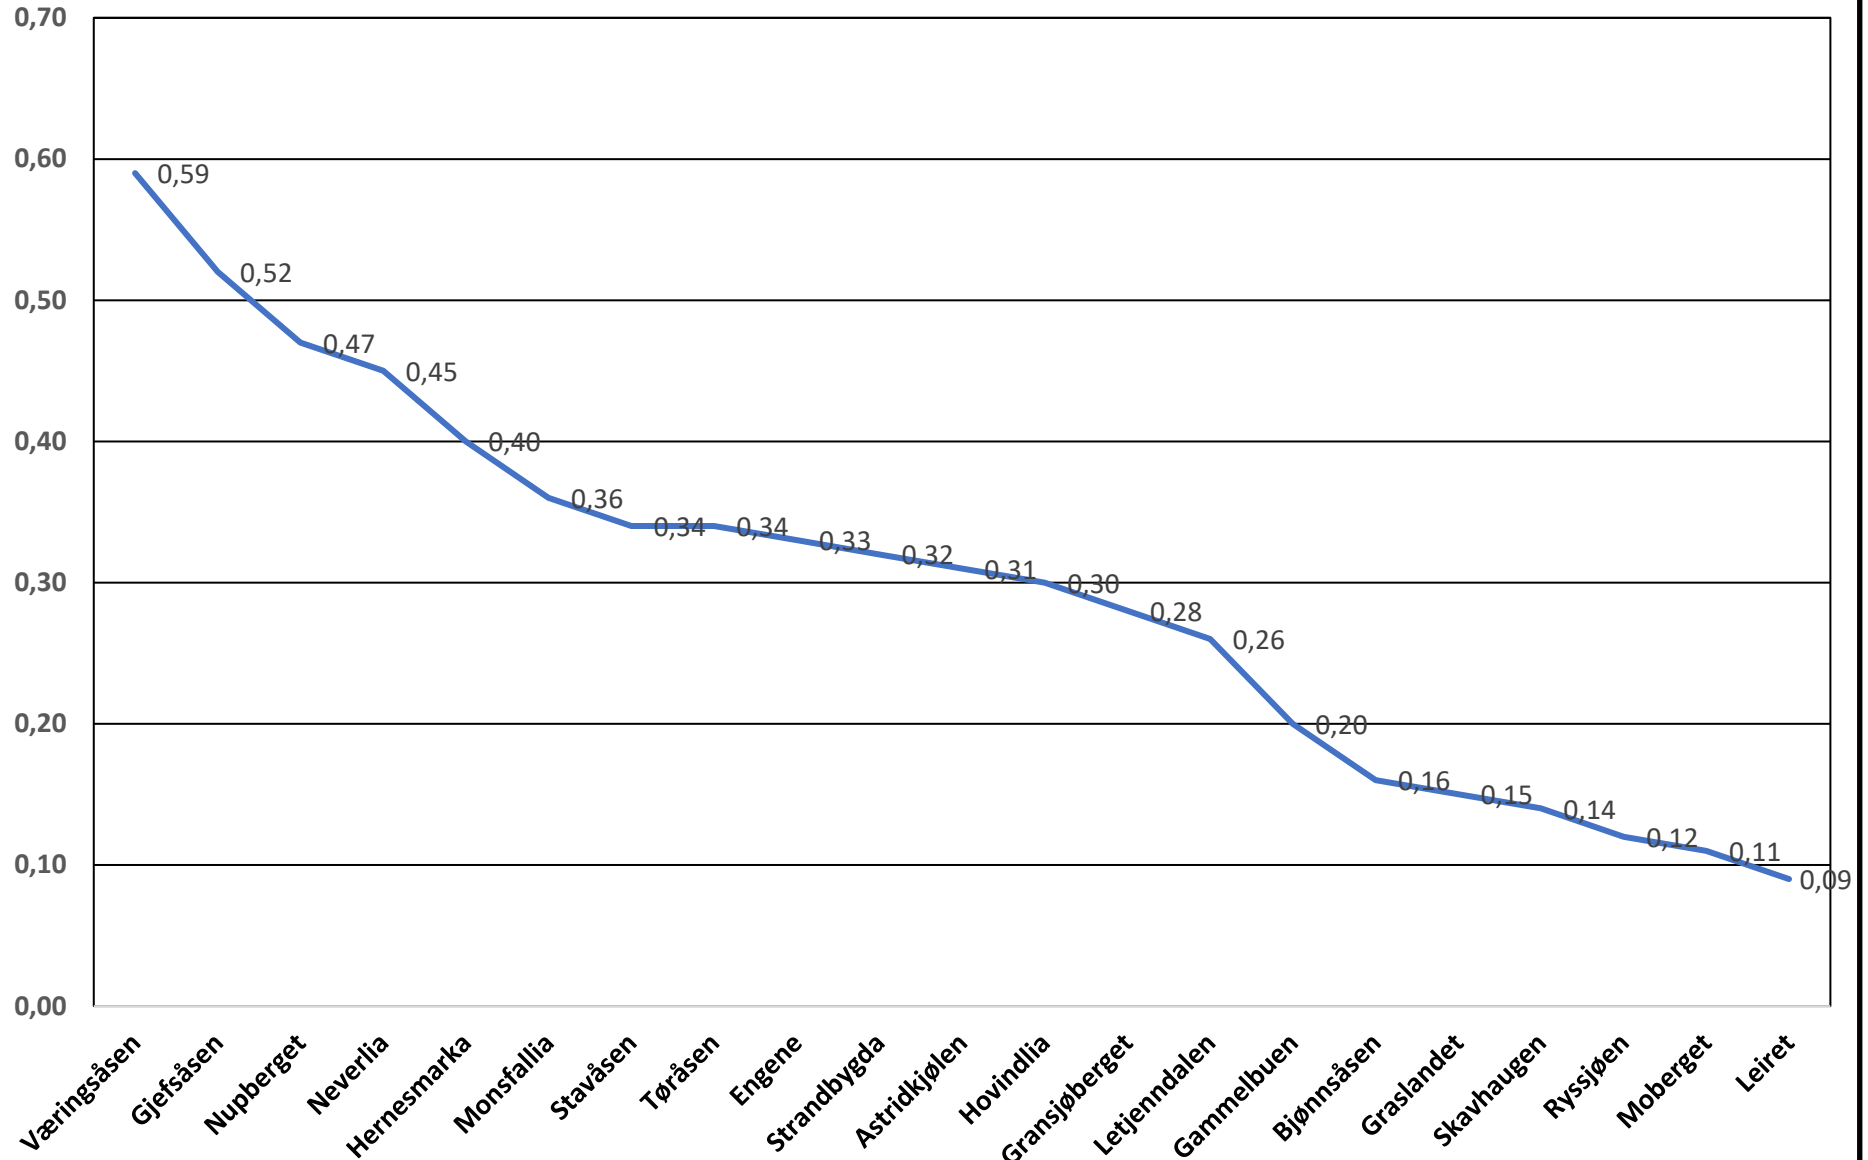

Sett elg pr dagsverk pr jaktlag Nordre Elv., Sjfg og Hjff

Sette elg per dagsverk Nordre Elverum 2021

Sett elg pr dagsverk pr jaktlag HJFF

Sett elg pr dagsverk pr jaktlag SJFG

Sett elg per dagsverk 2021 SJFG VEST

Sett elg per jaktlag 2021 SJFG ØST