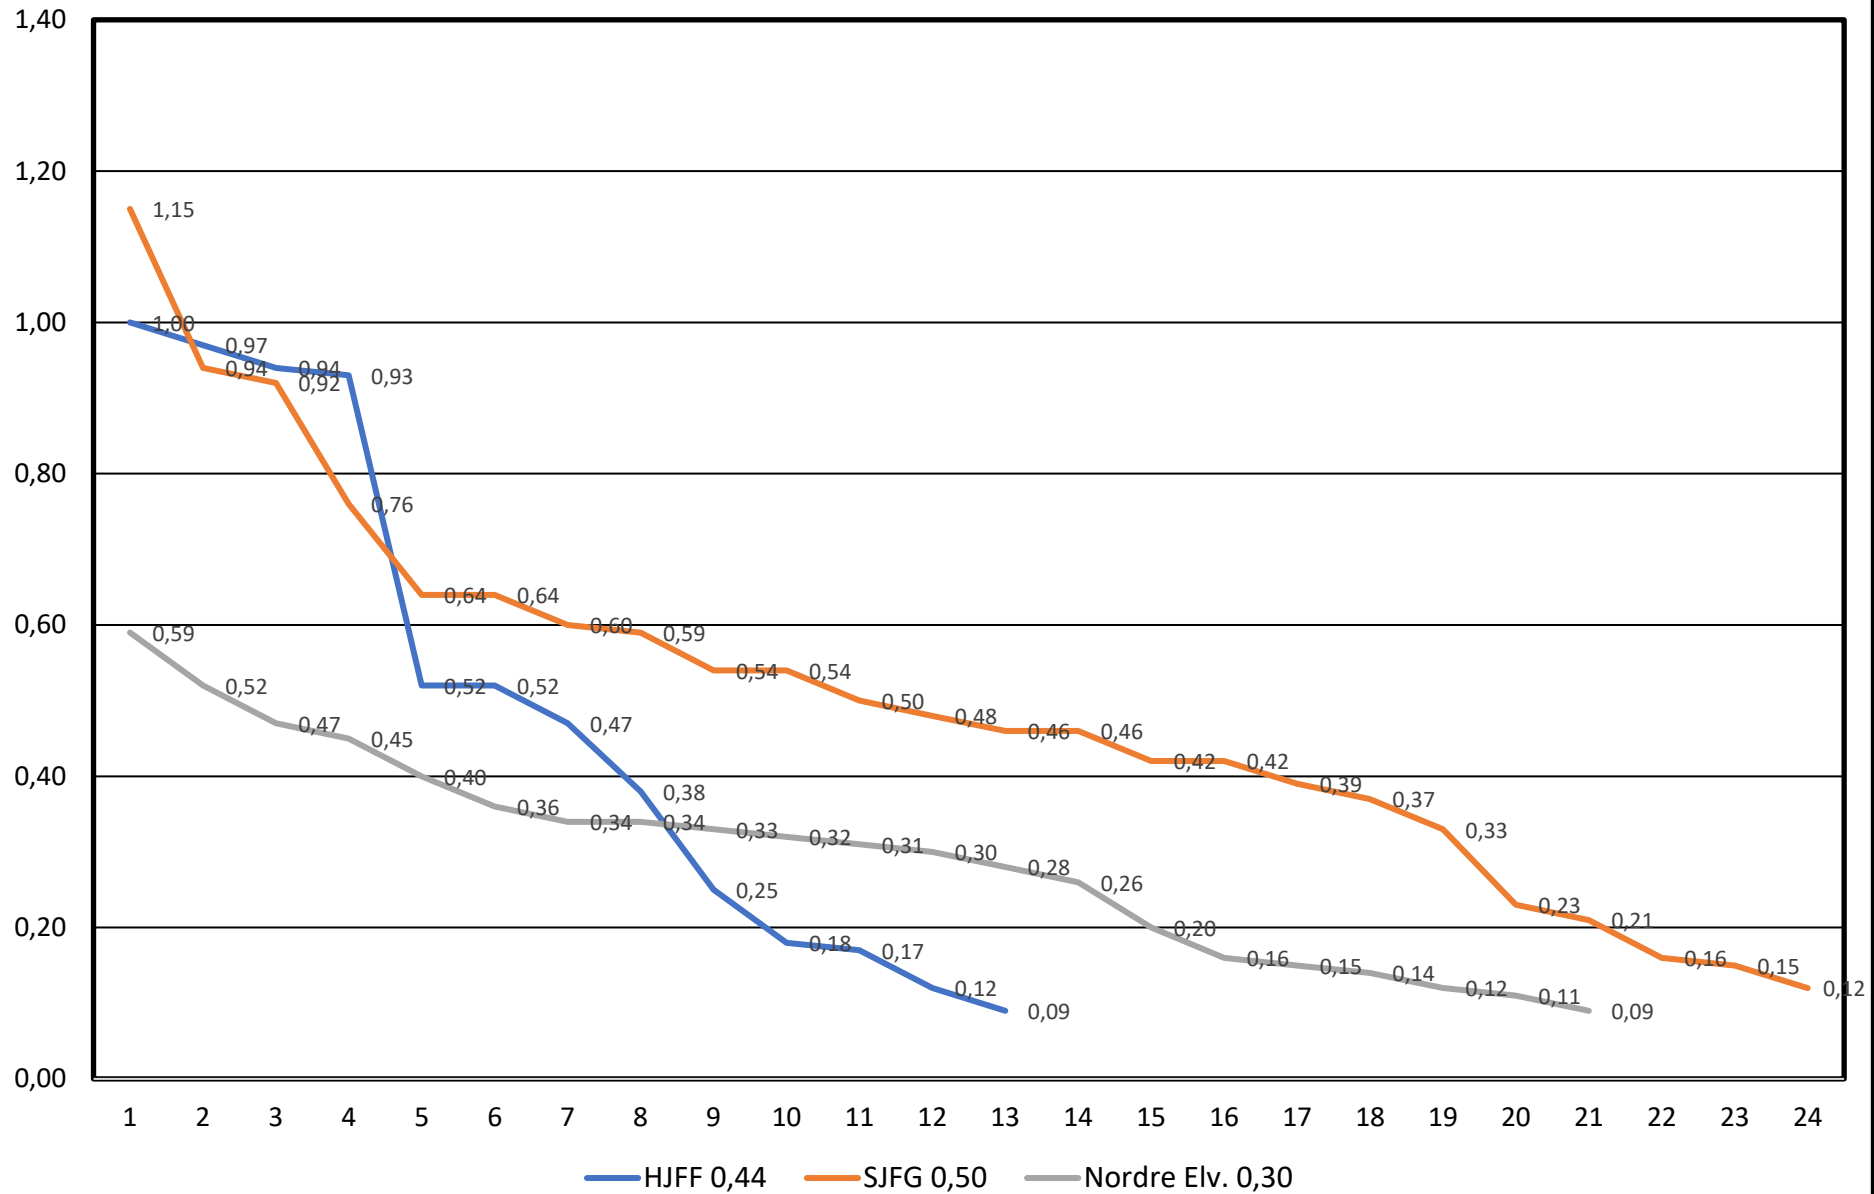

Sett elg pr dagsverk pr jaktlag Nordre Elv., Sjfg og Hjff

Sette elg per dagsverk Nordre Elverum 2021

Sett elg pr dagsverk pr jaktlag HJFF

Sett elg pr dagsverk pr jaktlag SJFG

Sett elg per dagsverk 2021 SJFG VEST