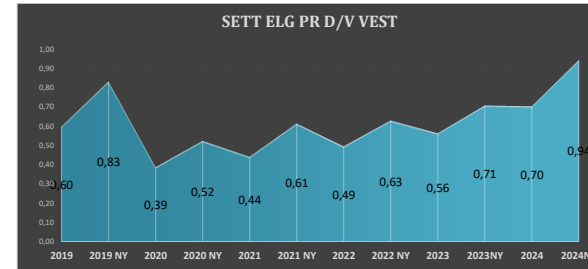

SETT ELG 1. UKE SJF&G pr dagsverk

	GML.	NY	GML.	NY	GML.	NY	GML.	NY	GML.	NY	GML.	NY		
JAKTFELT	2019	2019 NY	2020	2020 NY	2021	2021 NY	2022	2022 NY	2023	2023NY	2024	2024NY	Jaktfelt	Pr time
SETT ELG VEST														
1	0,41	0,57	0,37	0,39	0,30	0,46	0,49	0,54	0,46	0,67	0,15	0,15	1	0,07
2	0,44	0,65	0,50	0,68	0,21	0,39	0,22	0,27	0,38	0,56	0,42	0,86	2	0,17
3	0,74	1,20	0,13	0,25	0,33	0,64	0,32	0,59	0,17	0,26	1,50	1,97	3	0,48
4	0,78	0,97	0,64	1,04	0,7	1,15	0,52	0,75	0,52	0,69	0,49	0,83	4	0,29
5	0,57	0,71	0,27	0,37	0,24	0,35	0,57	0,83	0,44	0,91	0,80	0,89	5	0,26
7	0,76	0,82	0,36	0,36	0,5	0,5	0,66	0,66	1,01	1,05	0,70	0,97	7	0,15
20	0,76	0,9	0,39	0,39	1	1	0,88	0,88	0,67	0,67	1,20	1,67	20	0,38
28	0,71	1,29	0,33	0,41	0,37	0,43	0,35	0,35	0,80	0,83	0,49	0,49	28	
10	0,20	0,37	0,48	0,82	0,31	0,60	0,44	0,79	0,61	0,72	0,57	0,65	10	0,13
SNITT	0,60	0,83	0,39	0,52	0,44	0,61	0,49	0,63	0,56	0,71	0,70	0,94		

					2021	2021 NY	2022	2022 NY	2023	2023NY	2024	2024NY	Jaktfelt	Pr time
SETT ELG MIDTEN														
21	0,51	0,91	0,56	0,87	0,59	0,90	0,60	0,92	0,58	0,76	0,40	0,56	21	0,14
6	0,61	0,92	0,42	0,65	0,48	0,93	0,36	0,58	0,59	0,81	0,43	0,71	6	0,17
8	0,45	0,75	0,20	0,35	0,51	0,61	0,23	0,25	0,35	0,45	0,33	0,50	8	0,11
9	0,25	0,25	0,39	0,66									9	0,00
11	0,23	0,23	0,40	0,40	0,10	0,10	0,52	0,52	0,62	0,62	0,51	0,71	11	0,11
13	0,29	0,59	0,36	0,39	0,15	0,16	0,17	0,17	0,40	0,65	0,18	0,29	13	0,05
29	0,17	0,35	0,50	0,91	0,52	0,52	1,00	1,00	0,67	0,67	0,70	0,90	29	0,10
30	0,00	0,00	0,00	0,00							0,56	0,56	30	0,12
SNITT	0,31	0,50	0,40	0,60	0,39	0,54	0,45	0,55	0,54	0,66	0,52	0,60		