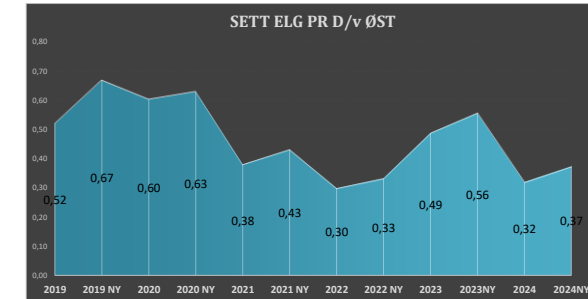

GML.	NY	GML.	NY	GML.	NY	GML.	NY	GML.	NY	GML.	NY		
JAKTFELT	2019	2019 NY	2020	2020 NY	2021	2021 NY	2022	2022 NY	2023	2023NY	2024	2024NY	Jaktfelt	Pr time
SETT ELG ØST														
12	0,40	0,66	0,11	0,14	0,06	0,06	0,22	0,31	0,37	0,38	0,20	0,23	12	0,03
14	0,41	0,53	0,62	0,66	0,69	0,95	0,53	0,67	0,50	0,70	0,66	0,98	14	0,30
15	0,32	0,59	0,20	0,25	0,09	0,11	0,09	0,09	0,06	0,06	0,00	0,00	15	0,00
16.17	0,26	0,30	0,37	0,46	0,29	0,42	0,20	0,24	0,57	0,81	0,43	0,51	16.17	0,10
18	0,87	0,87	2,00	2,00	0,83	0,83	0,67	0,67	0,50	0,50	0,67	0,67	18	0,15
19	0,27	0,27	0,14	0,14	0,44	0,44	0,15	0,15	0,8	0,90	0,08	0,08	19	
27	0,40	0,40	0,09	0,09	0,07	0,07	0,10	0,10	0,20	0,20	0,02	0,02	27	
31	1,23	1,73	1,30	1,30	0,57	0,57	0,43	0,43	0,90	0,90	0,50	0,50	31	0,07
SNITT	0,52	0,67	0,60	0,63	0,38	0,43	0,30	0,33	0,49	0,56	0,32	0,37		
SNITT TOTALT	0,48	0,67	0,46	0,59	0,40	0,53	0,41	0,50	0,53	0,64	0,51	0,64