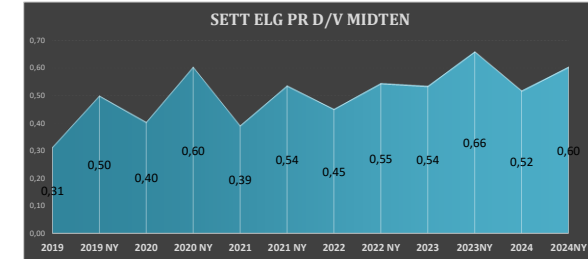

SETT ELG 1. UKE SJF&G pr dagsverk

	GML.	NY	GML.	NY	GML.	NY	GML.	NY	GML.	NY	GML.	NY		
JAKTFELT	2019	2019 NY	2020	2020 NY	2021	2021 NY	2022	2022 NY	2023	2023NY	2024	2024NY	Jaktfelt	Pr time
SETT ELG VEST														
1	0,41	0,57	0,37	0,39	0,30	0,46	0,49	0,54	0,46	0,67	0,15	0,15	1	0,07
2	0,44	0,65	0,50	0,68	0,21	0,39	0,22	0,27	0,38	0,56	0,42	0,86	2	0,17
3	0,74	1,20	0,13	0,25	0,33	0,64	0,32	0,59	0,17	0,26	1,50	1,97	3	0,48
4	0,78	0,97	0,64	1,04	0,7	1,15	0,52	0,75	0,52	0,69	0,49	0,83	4	0,29
5	0,57	0,71	0,27	0,37	0,24	0,35	0,57	0,83	0,44	0,91	0,80	0,89	5	0,26
7	0,76	0,82	0,36	0,36	0,5	0,5	0,66	0,66	1,01	1,05	0,70	0,97	7	0,15
20	0,76	0,9	0,39	0,39	1	1	0,88	0,88	0,67	0,67	1,20	1,67	20	0,38
28	0,71	1,29	0,33	0,41	0,37	0,43	0,35	0,35	0,80	0,83	0,49	0,49	28	
10	0,20	0,37	0,48	0,82	0,31	0,60	0,44	0,79	0,61	0,72	0,57	0,65	10	0,13
SNITT	0,60	0,83	0,39	0,52	0,44	0,61	0,49	0,63	0,56	0,71	0,70	0,94		

					2021	2021 NY	2022	2022 NY	2023	2023NY	2024	2024NY	Jaktfelt	Pr time
SETT ELG MIDTEN														
21	0,51	0,91	0,56	0,87	0,59	0,90	0,60	0,92	0,58	0,76	0,40	0,56	21	0,14
6	0,61	0,92	0,42	0,65	0,48	0,93	0,36	0,58	0,59	0,81	0,43	0,71	6	0,17
8	0,45	0,75	0,20	0,35	0,51	0,61	0,23	0,25	0,35	0,45	0,33	0,50	8	0,11
9	0,25	0,25	0,39	0,66									9	0,00
11	0,23	0,23	0,40	0,40	0,10	0,10	0,52	0,52	0,62	0,62	0,51	0,71	11	0,11
13	0,29	0,59	0,36	0,39	0,15	0,16	0,17	0,17	0,40	0,65	0,18	0,29	13	0,05
29	0,17	0,35	0,50	0,91	0,52	0,52	1,00	1,00	0,67	0,67	0,70	0,90	29	0,10
30	0,00	0,00	0,00	0,00							0,56	0,56	30	0,12
SNITT	0,31	0,50	0,40	0,60	0,39	0,54	0,45	0,55	0,54	0,66	0,52	0,60		