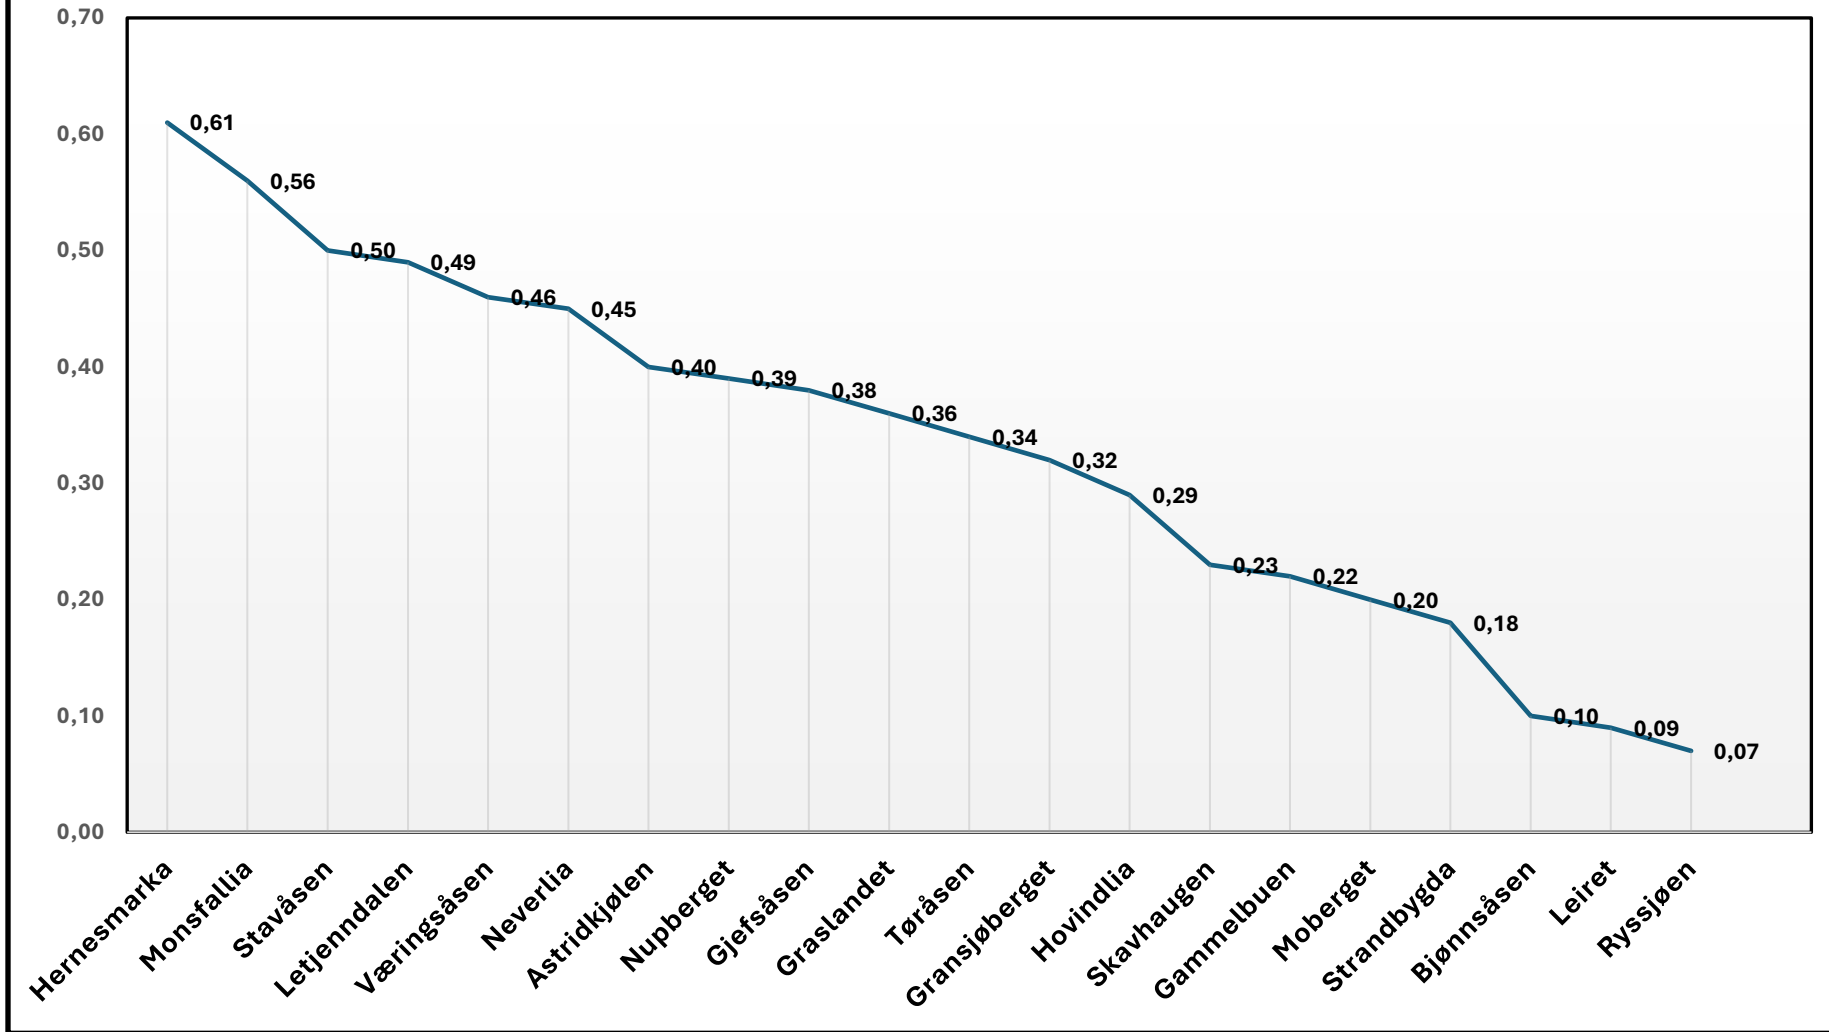

Sett elg pr dagsverk pr jaktlag Nordre Elv., Sjfg og Hjff 2023

Sette elg per dagsverk Nordre Elverum 2023

Sett elg per dagsverk 2023 - SJFG

Sett elg pr dagsverk pr lag 2023 HJFF