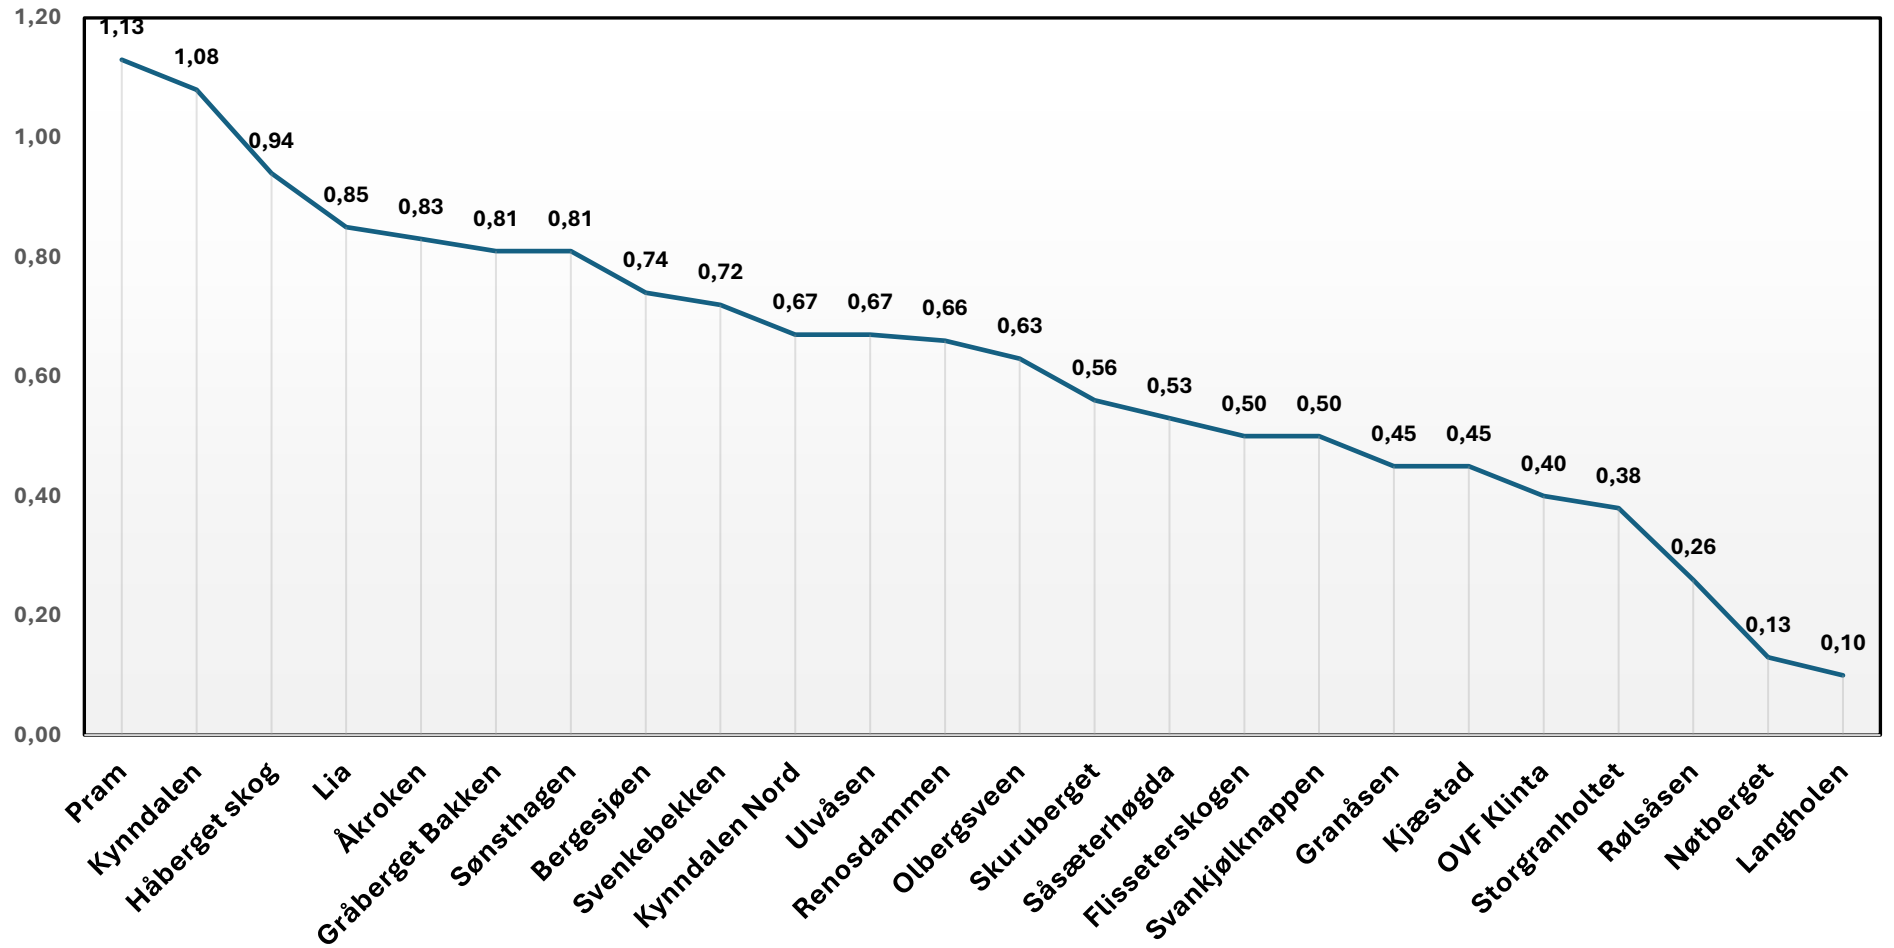

Sett elg pr dagsverk pr jaktlag Nordre Elv., Sjfg og Hjff 2023

Sette elg per dagsverk Nordre Elverum 2023

Sett elg per dagsverk 2023 - SJFG

Sett elg pr dagsverk pr lag 2023 HJFF