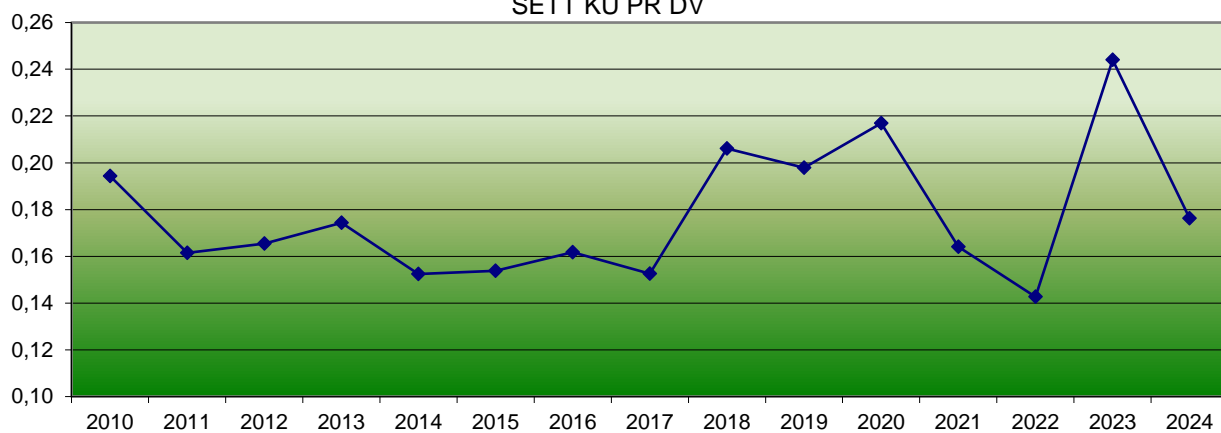

SETT KU PR DV