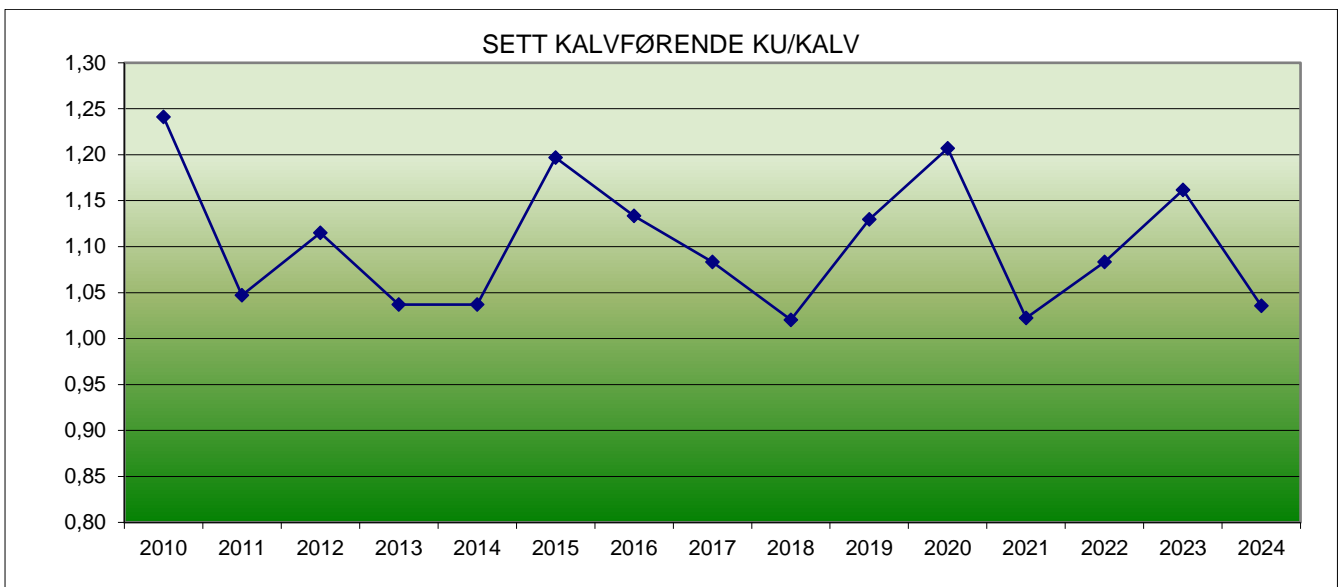

SØRSKOGBYGDA ØST

SETT ELG STATISTIKK

2010 - 2024

SØRSKOGBYGDA JAKT FISKE & GRUNNEIERLAG SA

Sett elg Sørskogbygda ØST

Jaktlag: 9,11,12,13,14,15,16,17,18,19,27,29,30,31
151093 DA

SETT KU / OKSE

SETT KALV PR DV