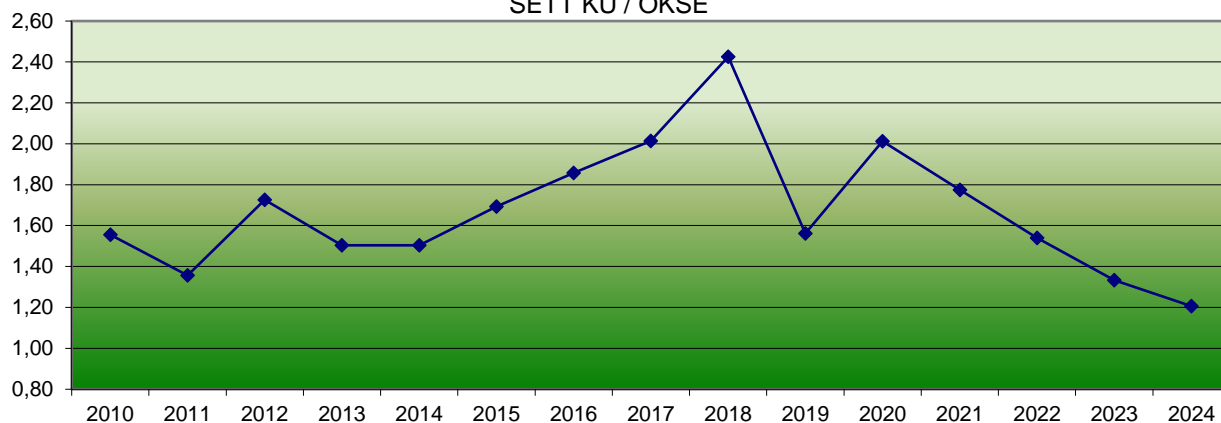

SØRSKOGBYGDA ØST

SETT ELG STATISTIKK

2010 - 2024

SØRSKOGBYGDA JAKT FISKE & GRUNNEIERLAG SA

Sett elg Sørskogbygda ØST

Jaktlag: 9,11,12,13,14,15,16,17,18,19,27,29,30,31
151093 DA

SETT KU / OKSE

SETT KALV PR DV