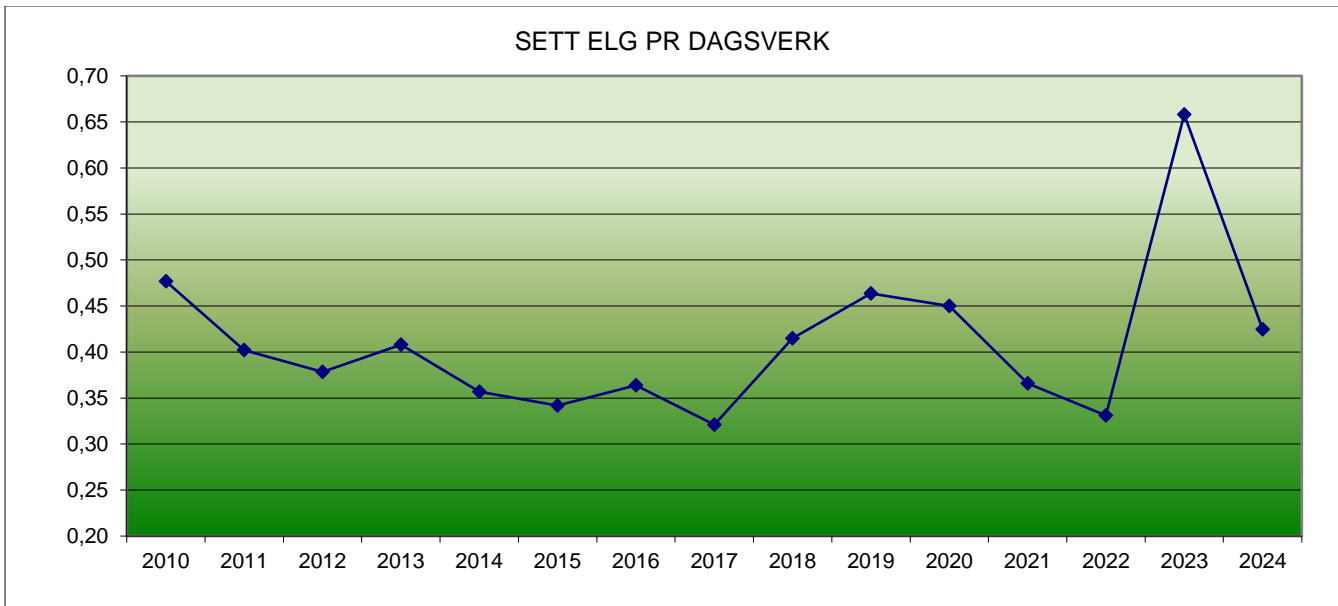

SØRSKOGBYGDA ØST

SETT ELG STATISTIKK

2010 - 2024

SØRSKOGBYGDA JAKT FISKE & GRUNNEIERLAG SA

Sett elg Sørskogbygda ØST

Jaktlag: 9,11,12,13,14,15,16,17,18,19,27,29,30,31
151093 DA

SETT KU / OKSE

SETT KALV PR DV