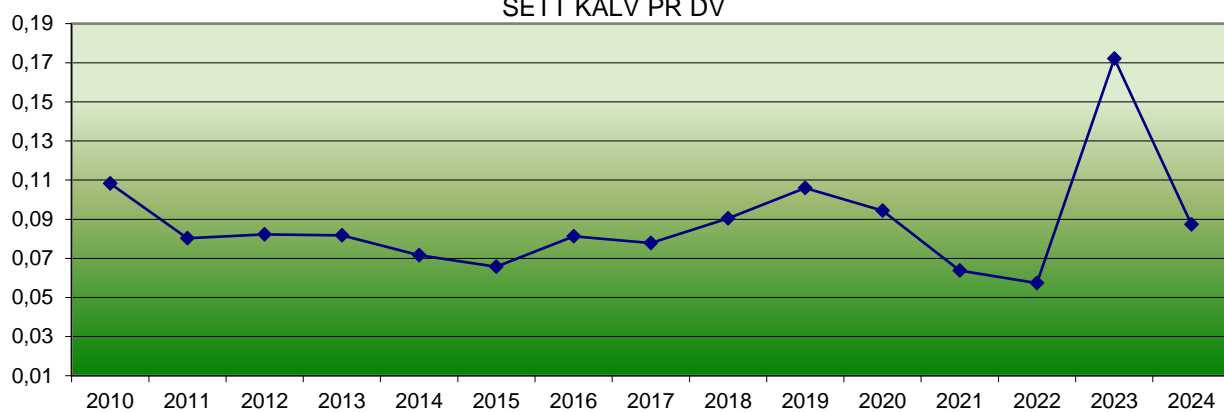

SØRSKOGBYGDA ØST

SETT ELG STATISTIKK

2010 - 2024

SØRSKOGBYGDA JAKT FISKE & GRUNNEIERLAG SA

Sett elg Sørskogbygda ØST

Jaktlag: 9,11,12,13,14,15,16,17,18,19,27,29,30,31
151093 DA

SETT KU / OKSE

SETT KALV PR DV