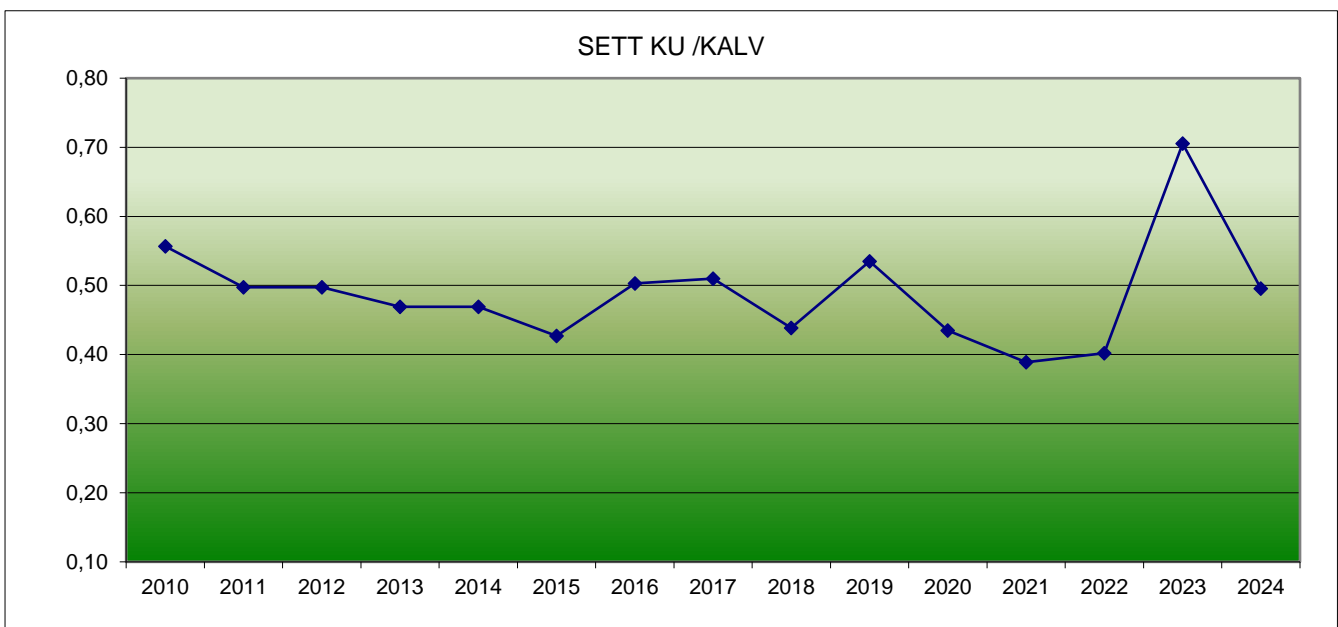

SØRSKOGBYGDA ØST

SETT ELG STATISTIKK

2010 - 2024

SØRSKOGBYGDA JAKT FISKE & GRUNNEIERLAG SA

Sett elg Sørskogbygda ØST

Jaktlag: 9,11,12,13,14,15,16,17,18,19,27,29,30,31
151093 DA

SETT KU / OKSE

SETT KALV PR DV