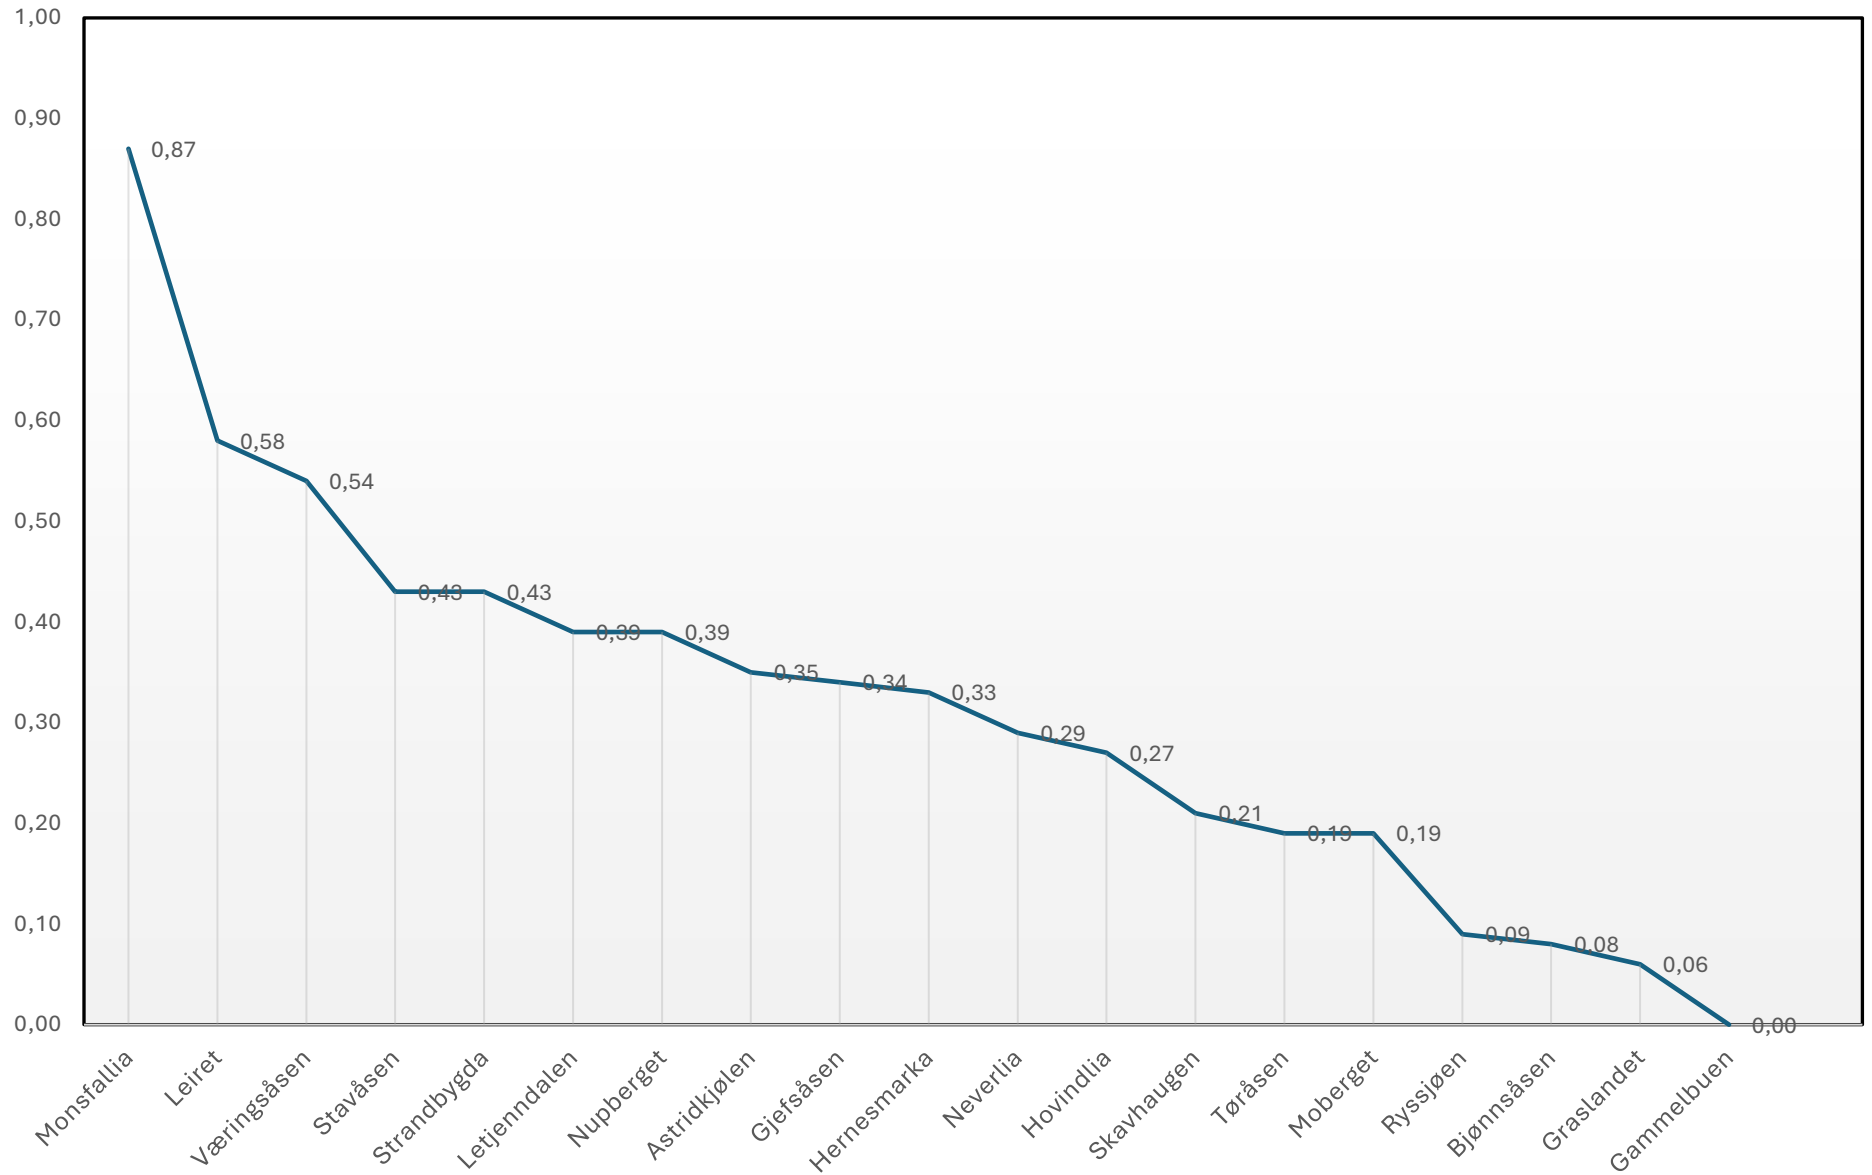

Sett elg pr dagsverk pr jaktlag Nordre Elv., Sjfg og Hjff 2024

Sette elg per dagsverk Nordre Elverum 2024

Sett elg per dagsverk 2024 - SJFG

Sett elg pr dagsverk pr lag 2024 HJFF