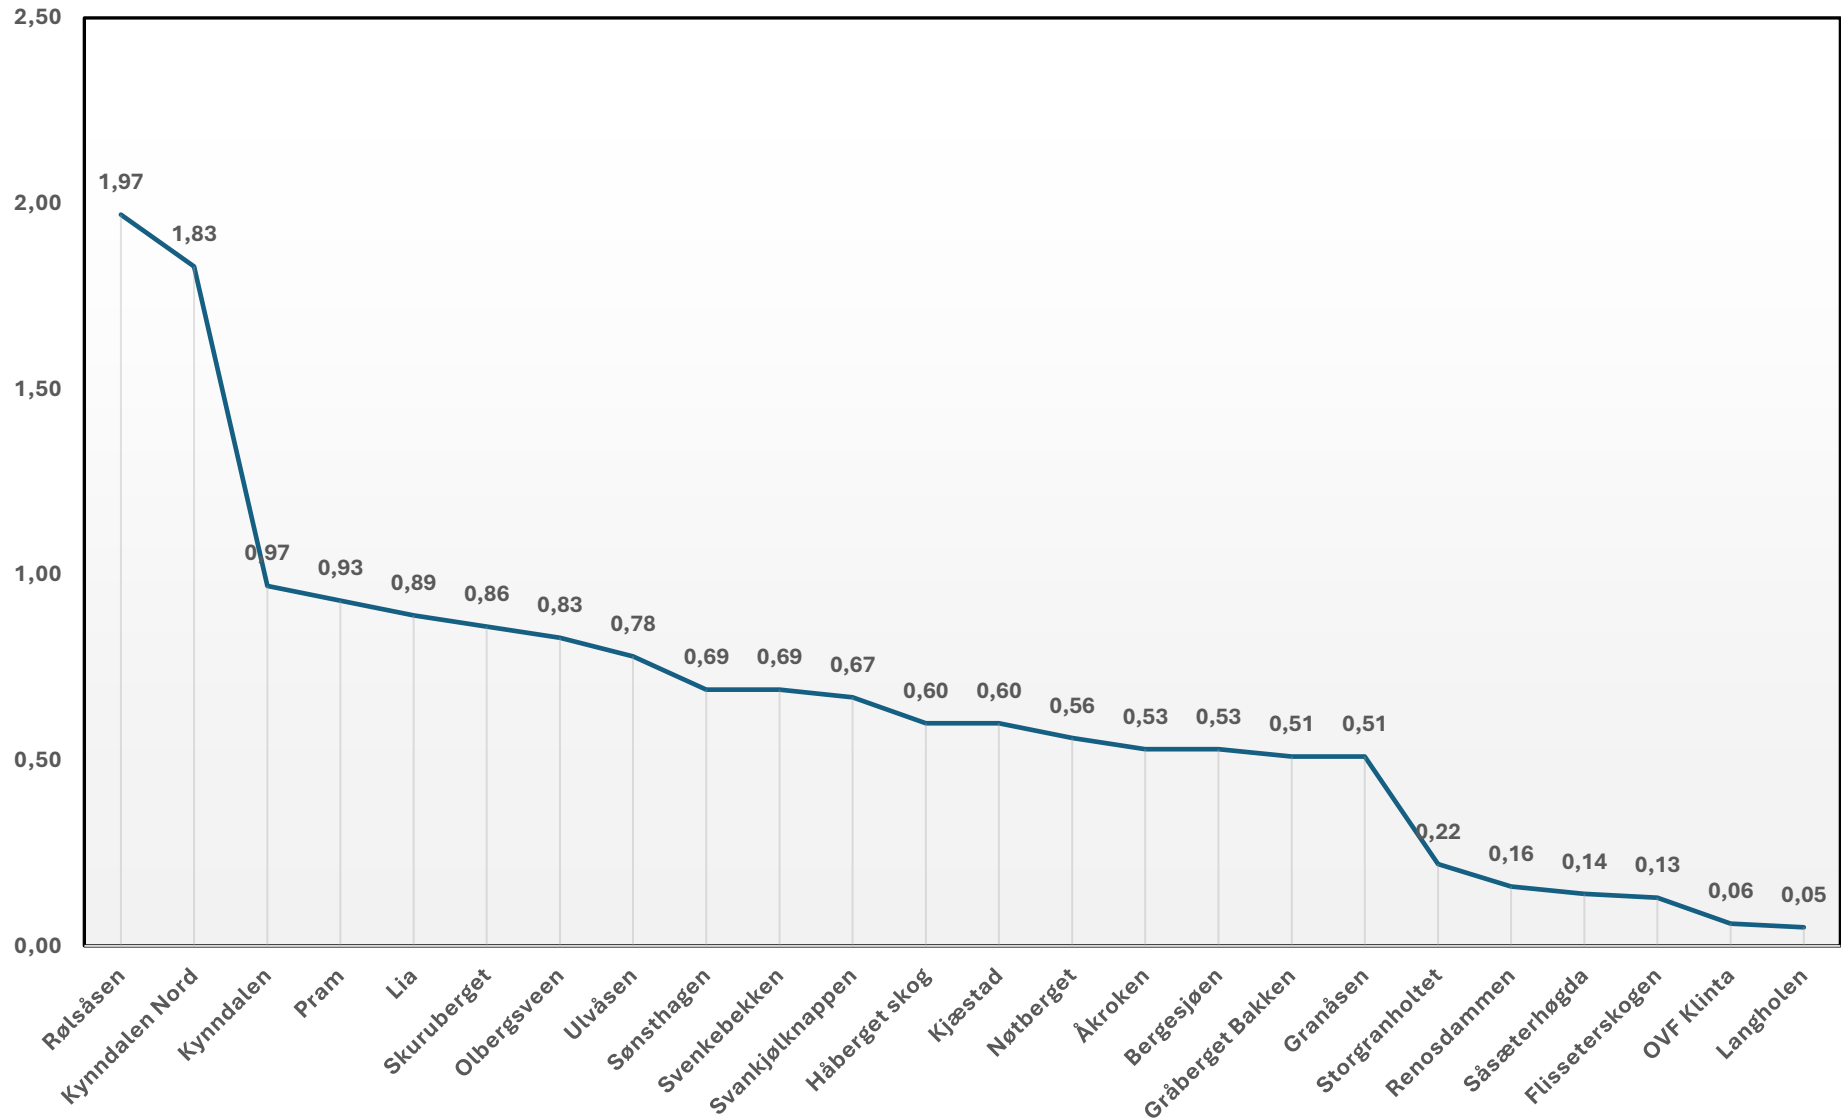

Sett elg pr dagsverk pr jaktlag Nordre Elv., Sjfg og Hjff 2024

Sette elg per dagsverk Nordre Elverum 2024

Sett elg per dagsverk 2024 - SJFG

Sett elg pr dagsverk pr lag 2024 HJFF