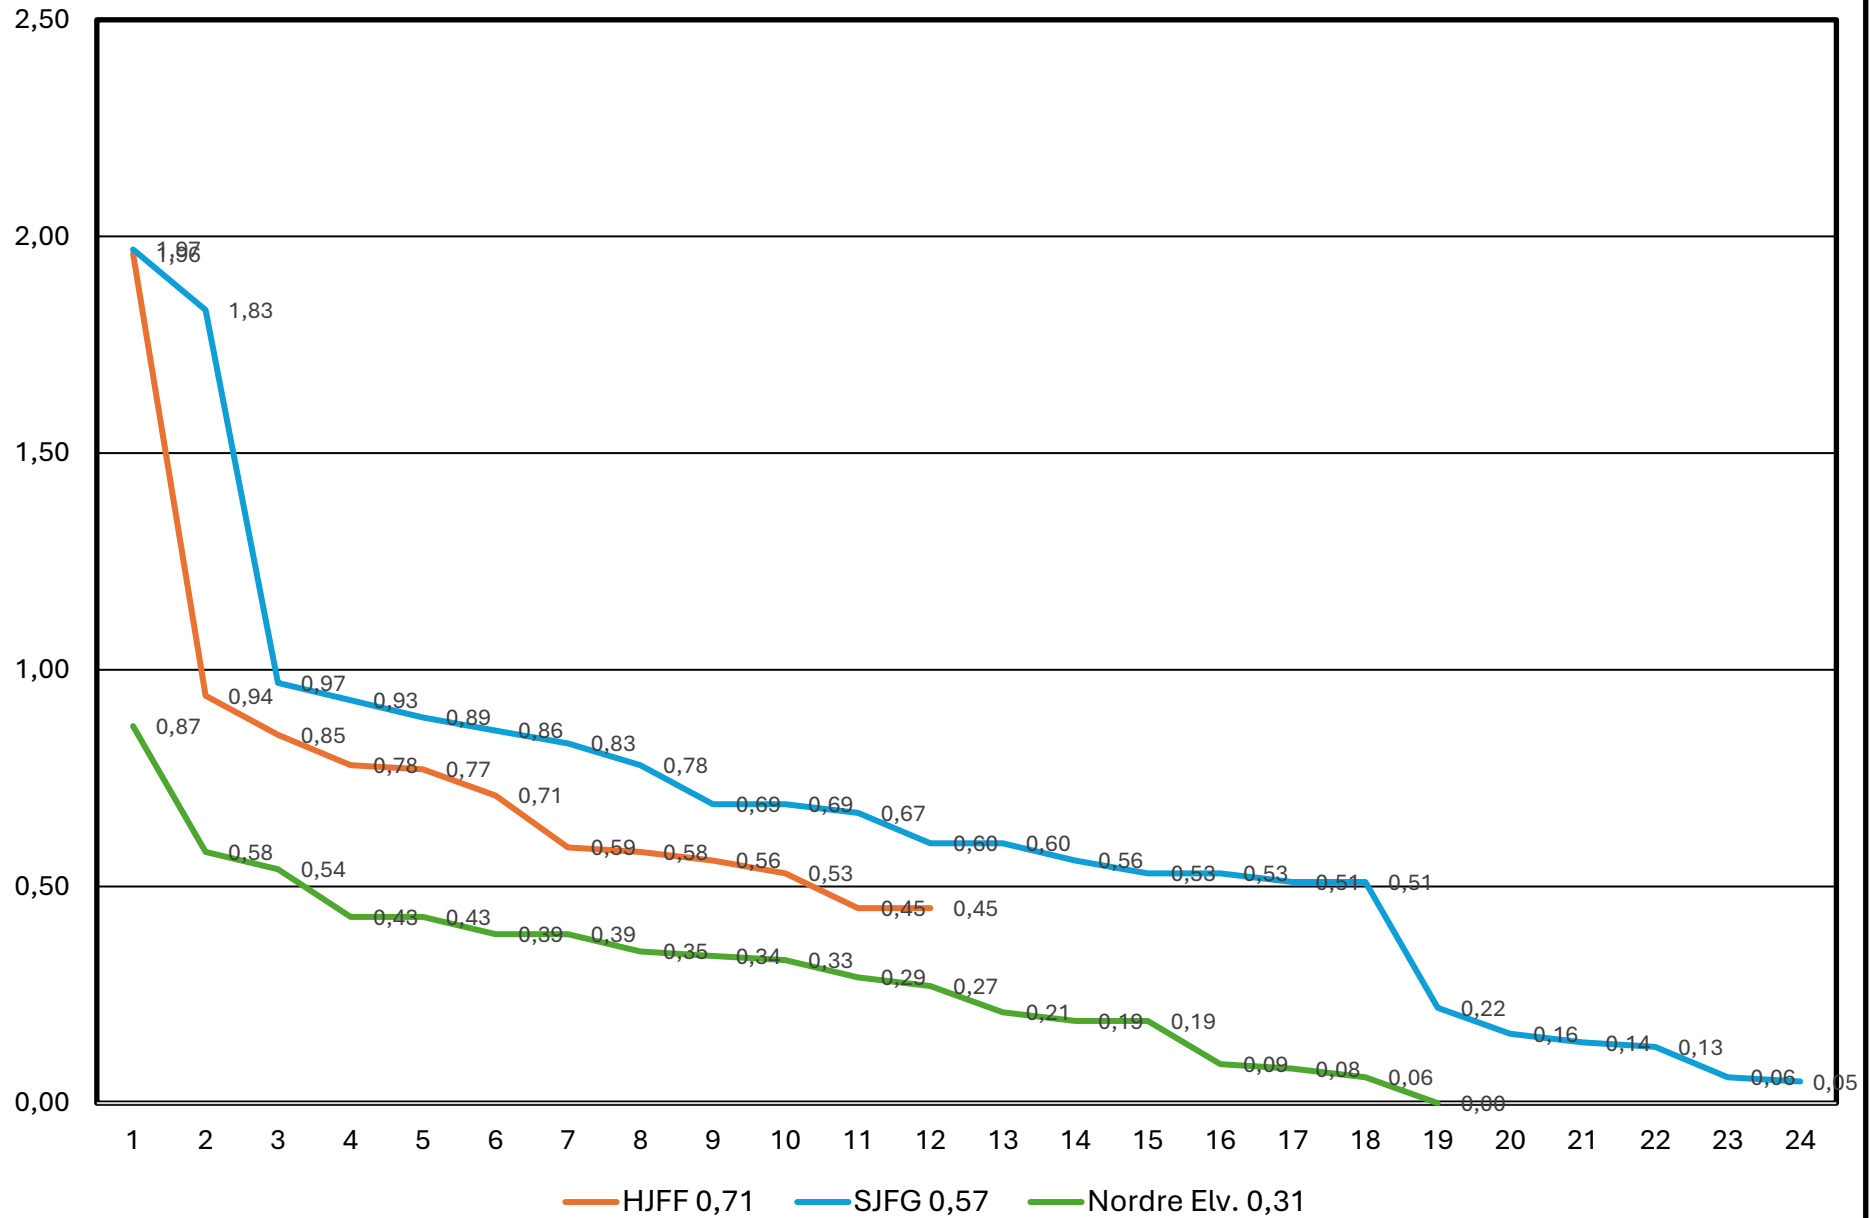

Sett elg pr dagsverk pr jaktlag Nordre Elv., Sjfg og Hjff 2024

Sette elg per dagsverk Nordre Elverum 2024

Sett elg per dagsverk 2024 - SJFG

Sett elg pr dagsverk pr lag 2024 HJFF