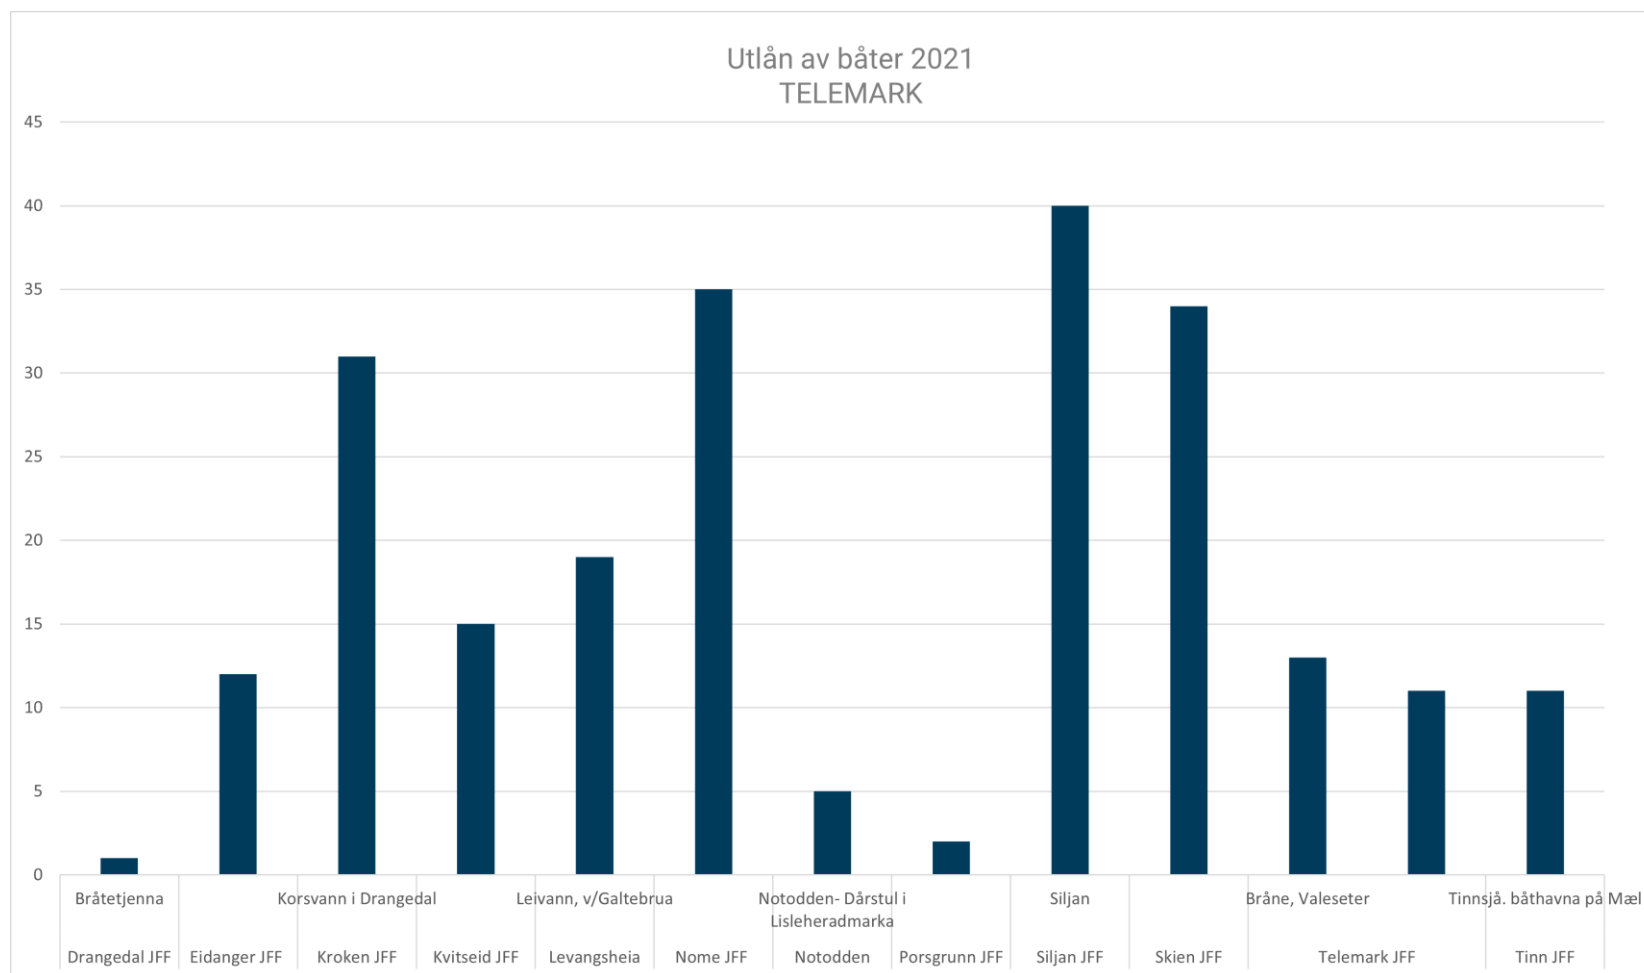

UTLÅN AV BÅTER

TELEMARK

2021

TELEMARK			
Forening	Båt/vann	Region	Utlån
Drangedal JFF	Bråtetjenna	Telemark	1
Eidanger JFF	Eidangerfjorden - Eidanger JFL	Telemark	12
Kroken JFF	Korsvann i Drangedal	Telemark	31
Kvitseid JFF	Kvitseid. Sundkilen!	Telemark	15
Levangsheia	Leivann, v/Galtebrua	Telemark	19
Nome JFF	Langen i Nome	Telemark	35
Notodden	Notodden- Dårstul i Lisleheradmarka	Telemark	5
Porsgrunn JFF	Porsgrunn - Oklungen	Telemark	2
Siljan JFF	Siljan	Telemark	40
Skien JFF	Fjellvannet, Skien	Telemark	34
Telemark JFF	Bråne, Valeseter	Telemark	13
Telemark JFF	Nedre Gardvann	Telemark	11
Tinn JFF	Tinnsjø. båthavna på Mæl	Telemark	11
TOTALT	13		229